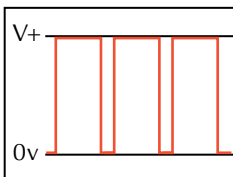

SPÉCIFICATIONS	
GARANTIE	Standard
COULEUR DISPONIBLE	Noir
FAISCEAU DISPONIBLE	180°
LUMENS	500 Lm
PUISSANCE	6 Watt
POIDS	0,186 kg
DURÉE DE VIE LED	50000 Heures

DÉTAILS TECHNIQUES	
DIMENSIONS	894 X 483 X 23,1
TENSION D'ENTRÉE	12-32V DC
AMPÉRAGE (12V)	0,5A
INDICE DE PROTECTION	IP68
INDICE DE VIBRATION	8,6 Grms
TEMPÉRATURE D'USAGE	-40° Celsius ~ +50° Celsius
COULEUR LED DISPONIBLE	

CARACTÉRISTIQUES SUPPLÉMENTAIRES
Faisceau grand angle 120°

Diffusion faisceau lumineux

Certifications

**ETM**

Technologie ETM (Integrated Electronic Thermal) Régulation graduel du niveau de chaleur intégrée dans le circuit pour prolonger la durée de vie des LED en utilisant le PWN.