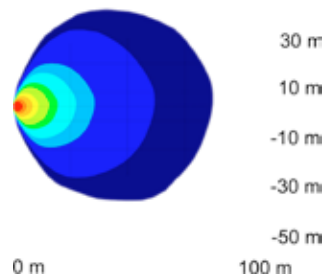

PHARE À LED UNIVERSELLE - 500 LUMENS

ULTRALÉGER, ULTRA-LUMINEUX, GRAND ANGLE D'ÉCLAIRAGE

Puissant Phare à LED à usage universelle

Un design rectangulaire compact.

Une très faible consommation électrique de 0,5 A

Éclairant une large zone

Composé de 32 LED grand angle

SPÉCIFICATIONS	
GARANTIE	Standard
COULEUR DISPONIBLE	Noir
FAISCEAU DISPONIBLE	180°
LUMENS	500 Lm
PUISSANCE	6 Watt
POIDS	0,186 kg
DURÉE DE VIE LED	50000 Heures

DÉTAILS TECHNIQUES	
DIMENSIONS	894 X 483 X 23,1
TENSION D'ENTRÉE	12-32V DC
AMPÉRAGE (12V)	0,5A
INDICE DE PROTECTION	IP68
INDICE DE VIBRATION	8,6 Grms
TEMPÉRATURE D'USAGE	-40° Celsius ~ +50° Celsius
COULEUR LED DISPONIBLE	

CARACTÉRISTIQUES SUPPLÉMENTAIRES
Faisceau grand angle 120°

Diffusion faisceau lumineux

Certifications

ETM

Technologie ETM (Integrated Electronic Thermal) Régulation graduel du niveau de chaleur intégrée dans le circuit pour prolonger la durée de vie des LED en utilisant le PWN.

PWN

Technologie PWN (Pulse Width Modulation Integrated) Le circuit intégré génère une impulsion permettant au LED de flasher plus vite que l'œil humain réduisant ainsi la chaleur produite et prolongeant ainsi la vie des LED. PWN permet également contrôlée variation de l'extérieur

Photos non contractuelles - Ces informations sont données à titre indicatif, Opsyselec se réserve le droit de les modifier sans préavis.

Tél. : 01 46 68 59 17
contact@opsyselec.com
www.opsyselec.com

124-128 Rue des Sources
92 160 ANTONY
France