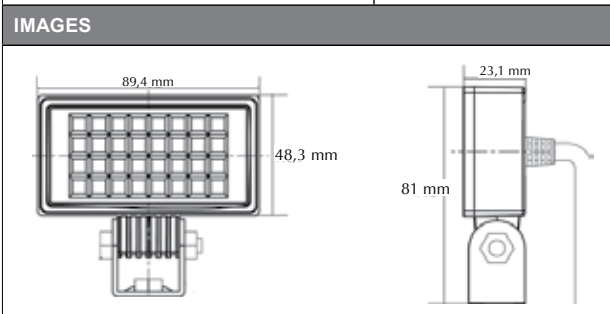

## ULTRALÉGER, ULTRA-LUMINEUX, GRAND ANGLE D'ÉCLAIRAGE

Puissant Phare à LED à usage universelle

Un design rectangulaire compact.

Une très faible consommation électrique de 0,5 A

Éclairant une large zone

Composé de 32 LED grand angle

SPÉCIFICATIONS	
GARANTIE	Standard
COULEUR DISPONIBLE	Noir
FAISCEAU DISPONIBLE	180°
LUMENS	500 Lm
PUISSANCE	6 Watt
POIDS	0,186 kg
DURÉE DE VIE LED	50000 Heures

DÉTAILS TECHNIQUES	
DIMENSIONS	894 X 483 X 23,1
TENSION D'ENTRÉE	12-32V DC
AMPÉRAGE (12V)	0,5A
INDICE DE PROTECTION	IP68
INDICE DE VIBRATION	8,6 Grms
TEMPÉRATURE D'USAGE	-40° Celsius ~ +50° Celsius
COULEUR LED DISPONIBLE	