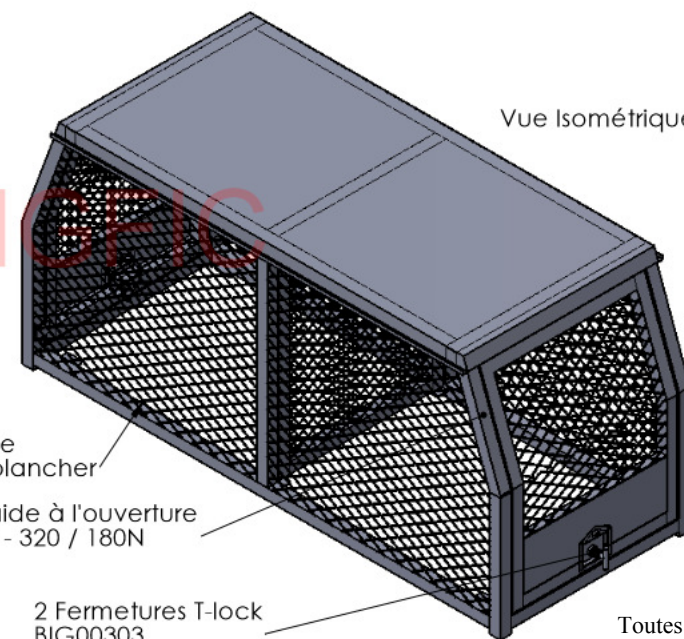

Fabrication en Aluminium

Vue de Côté

Vue de Face

Vue de Dessus

Ouverture de la porte à 90°

PROPRIETE BIGFIC

Vue Isométrique

Toutes les dimensions sont en millimètres

BIGFIC SARL				NE PAS CHANGER L'ECHELLE		REVISION 1	
				ÉCHELLE : 1 : 12			
AUTEUR	NOM	SIGNATURE	DATE	TITRE: Coffre GM Dog box			
VERIF.	JNC		29/01/2014	1770 x 700 x 850			
APPR.	M. M.		29/01/2014				
MASSE:				No. DE PLAN		A3	
41 KGS				BIG00702			
				ECHELLE:1:20		FEUILLE 1 SUR 1	