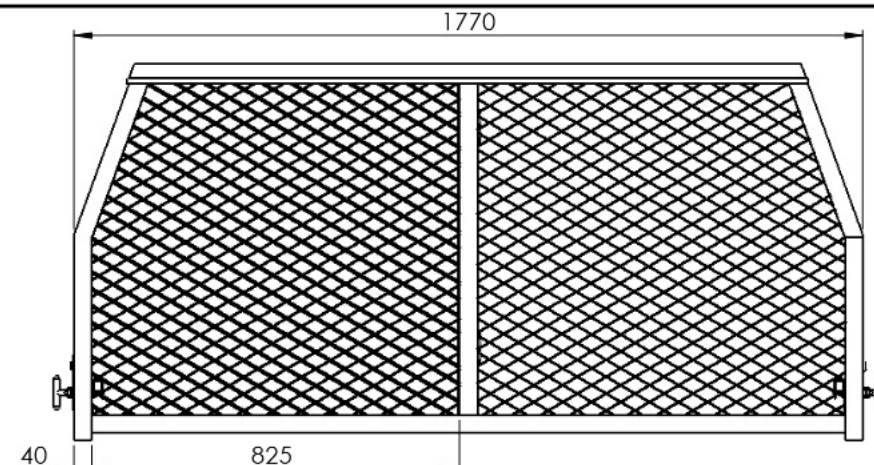

Fabrication en Aluminium

Vue de Côté

Vue de Face

Vue de Dessus

Ouverture de la porte à 90°

PROPRIETE BIGFIC

Vue Isométrique

Toutes les dimensions sont en millimètres

BIGFIC SARL				NE PAS CHANGER L'ECHELLE		REVISION 1	
				ÉCHELLE : 1 : 12			
AUTEUR	NOM	SIGNATURE	DATE	TITRE: Coffre GM Dog box			
VERIF.	JNC		29/01/2014	1770 x 700 x 850			
APPR.	M. M.		29/01/2014				
MASSE:				No. DE PLAN		A3	
41 KGS				BIG00702			
				ECHELLE:1:20		FEUILLE 1 SUR 1	