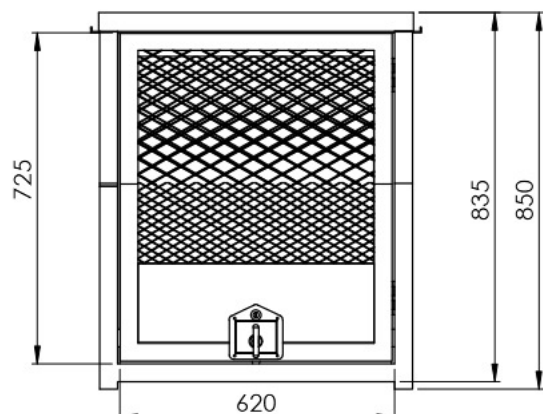

Fabrication en Aluminium

Vue de Côté

Vue de Face

Vue de Dessus

Ouverture de la porte à 90°

PROPRIETE BIGFIC

Vue Isométrique

Toutes les dimensions sont en millimètres

BIGFIC SARL				NE PAS CHANGER L'ECHELLE		REVISION 1	
				ÉCHELLE : 1 : 12			
AUTEUR	NOM	SIGNATURE	DATE	TITRE: Coffre GM Dog box			
VERIF.	JNC		29/01/2014	1770 x 700 x 850			
APPR.	M. M.		29/01/2014				
MASSE:				No. DE PLAN		A3	
41 KGS				BIG00702			
				ECHELLE:1:20		FEUILLE 1 SUR 1	