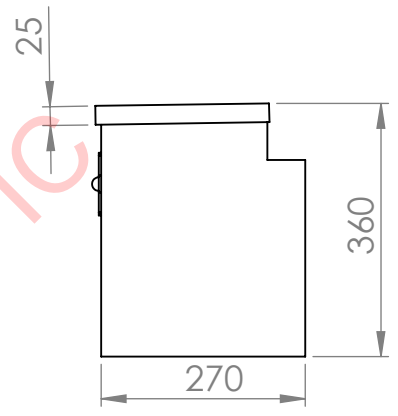

4 3 2 1

F

F

Vue de dessus

Vue de côté (couverture ouverte)

E

E

Vue de Face

D

D

Vue de côté (couverture fermée)

C

C

Vérin ouverture à gaz L190

B

B

BIGFIC

NE PAS CHANGER L'ECHELLE

Dimensions en millimètres

Dimensions LAR530, LAV310, H360, profondeur de 270.

TITRE : Coffre Trapèze PM REF00698

No. DE PLAN : BIG00698

A4

A