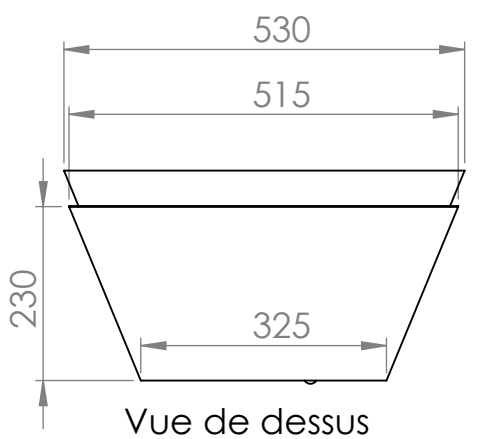

4 3 2 1

F

F

Vue de dessus

Vue de côté (couverture ouverte)

E

E

Vue de Face

D

D

Vue de côté (couverture fermée)

C

C

Vérin ouverture à gaz L190

B

B

BIGFIC

NE PAS CHANGER L'ECHELLE

Dimensions en millimètres

Dimensions LAR530, LAV310, H360, profondeur de 270.

TITRE : Coffre Trapèze PM REF00698

No. DE PLAN : BIG00698

A4

A