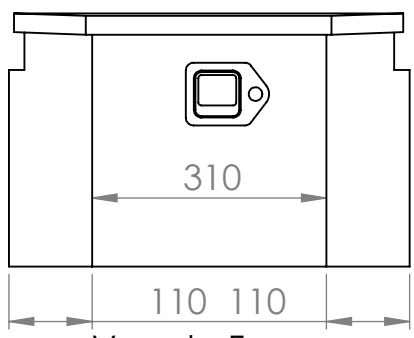

4 3 2 1

F

F

Vue de dessus

Vue de côté (couverture ouverte)

E

E

Vue de Face

D

D

Vue de côté (couverture fermée)

C

C

Vérin ouverture à gaz L190

B

B

BIGFIC

NE PAS CHANGER L'ECHELLE

Dimensions en millimètres

Dimensions LAR530, LAV310, H360, profondeur de 270.

TITRE : Coffre Trapèze PM REF00698

No. DE PLAN : BIG00698

A4

A