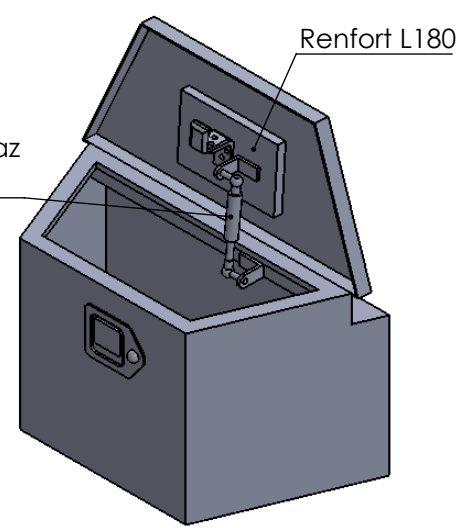

D

D

Vue de côté (couverture fermée)

C

C

Vérin ouverture à gaz L190

B

B

BIGFIC

NE PAS CHANGER L'ECHELLE

Dimensions en millimètres

Dimensions LAR530, LAV310, H360, profondeur de 270.

TITRE : Coffre Trapèze PM REF00698

No. DE PLAN : BIG00698

A4

A