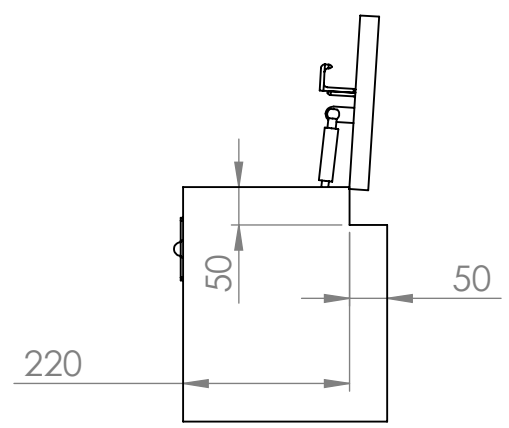

4 3 2 1

F

F

Vue de dessus

Vue de côté (couverture ouverte)

E

E

Vue de Face

D

D

Vue de côté (couverture fermée)

C

C

Vérin ouverture à gaz L190

B

B

BIGFIC

NE PAS CHANGER L'ECHELLE

Dimensions en millimètres

Dimensions LAR530, LAV310, H360, profondeur de 270.

TITRE : Coffre Trapèze PM REF00698

No. DE PLAN : BIG00698

A4

A

A

	NOM	SIGNATURE	DATE
AUTEUR	B.D 2015		01/06/2015
VERIF.	M. M 2015		01/06/2015
APPR.			
FAB.			
QUAL.			

MASSE: 3.5 kilos

ECHELLE:1:10

FEUILLE 1 SUR 1

4

3

2