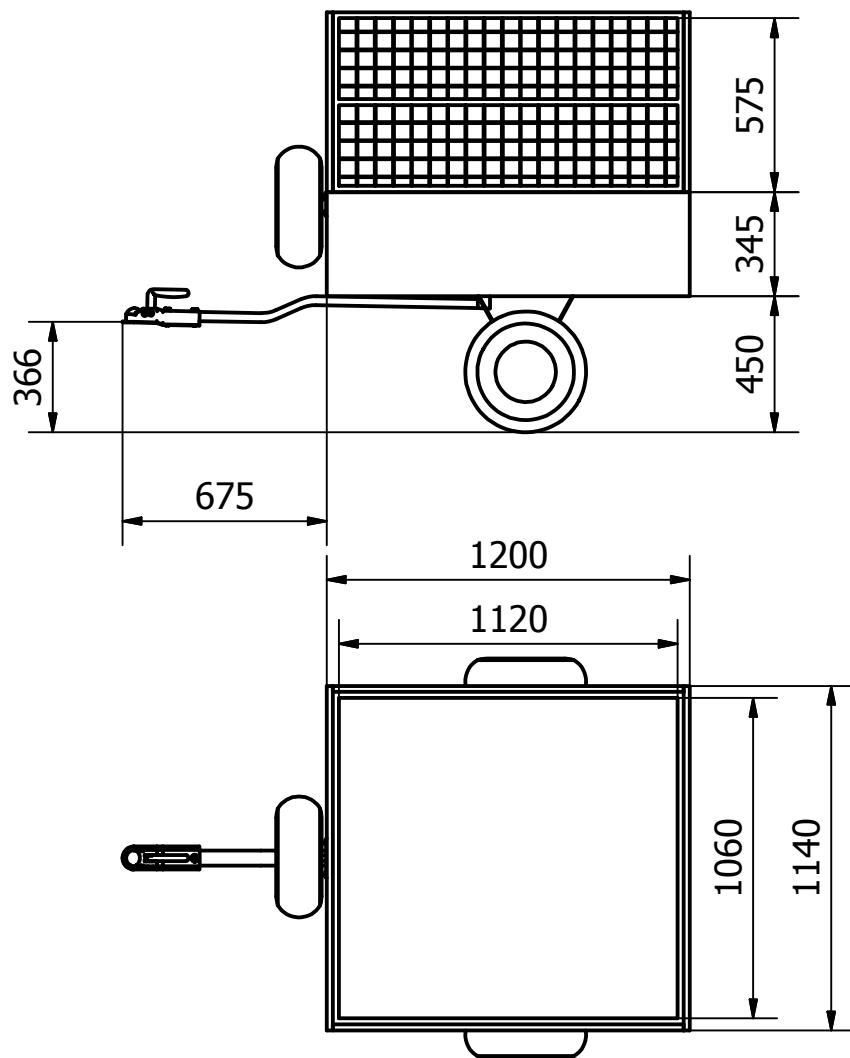

Options réhausse grillagée et  
roue de secours comprises.

Roues: 18x7-7 33L  
Jantes 4 trous  
Moyeux à roulements

Ce document est la propriété de la société BIGFIC.  
Toutes reproductions, représentations ou diffusions,  
en tout ou parties, par tout procédés ou de quelque  
manières que ce soit sont interdite. Le non-respect de  
cette interdiction constitue une contrefaçon susceptible  
d'engager la responsabilité civile et pénale du contrefacteur.

Conçu par  
RC

Echelle :  
1 : 25

Poids :  
84 kgs

Ref :  
BIG0168

Créer le :  
10/02/2011

Modifier le :

**REMORQUE  
QUAD 120**

BIGFIC RN9 Croix du sud F-11100 NARBONNE