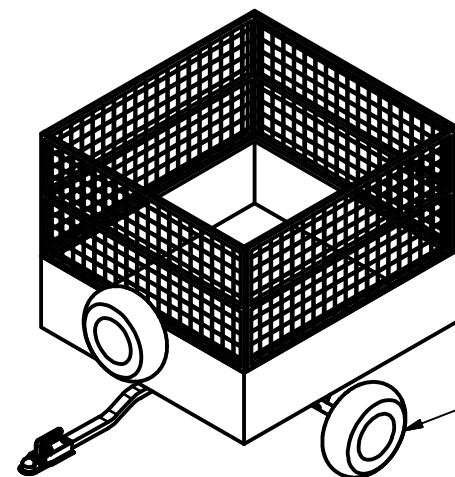

Options réhausse grillagée et  
roue de secours comprises.

Roues: 18x7-7 33L  
Jantes 4 trous  
Moyeux à roulements

Ce document est la propriété de la société BIGFIC.  
Toutes reproductions, représentations ou diffusions,  
en tout ou parties, par tout procédés ou de quelque  
manières que ce soit sont interdite. Le non-respect de  
cette interdiction constitue une contrefaçon susceptible  
d'engager la responsabilité civile et pénale du contrefacteur.

Conçu par  
RC

Echelle :  
1 : 25

Poids :  
84 kgs

Ref :  
BIG0168

Créer le :  
10/02/2011

Modifier le :

**REMORQUE  
QUAD 120**

BIGFIC RN9 Croix du sud F-11100 NARBONNE