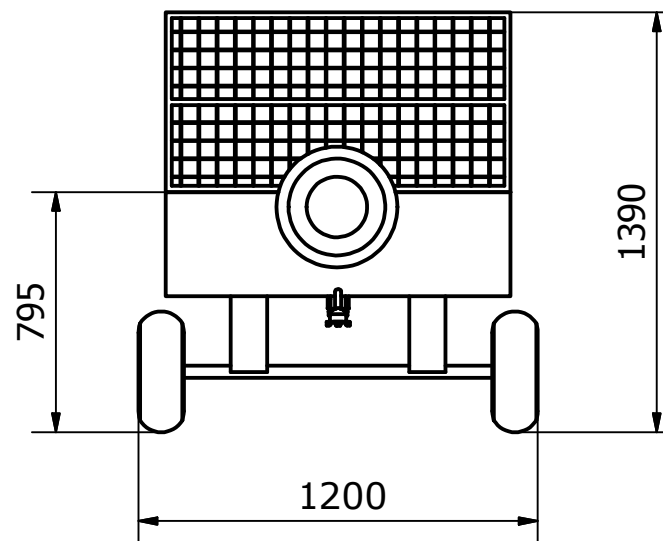

Options réhausse grillagée et  
roue de secours comprises.

Roues: 18x7-7 33L  
Jantes 4 trous  
Moyeux à roulements

Ce document est la propriété de la société BIGFIC.  
Toutes reproductions, représentations ou diffusions,  
en tout ou parties, par tout procédés ou de quelque  
manières que ce soit sont interdite. Le non-respect de  
cette interdiction constitue une contrefaçon susceptible  
d'engager la responsabilité civile et pénale du contrefacteur.

Conçu par  
RC

Echelle :  
1 : 25

Poids :  
84 kgs

Ref :  
BIG0168

Créer le :  
10/02/2011

Modifier le :

**REMORQUE  
QUAD 120**

BIGFIC RN9 Croix du sud F-11100 NARBONNE