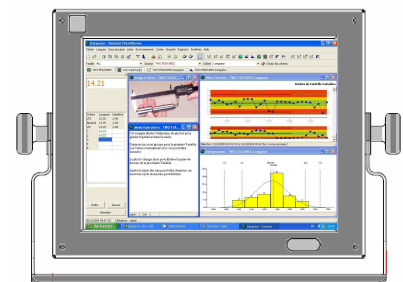

Toujours plus convivial

Dataputer

Le SPC à vos mesures !