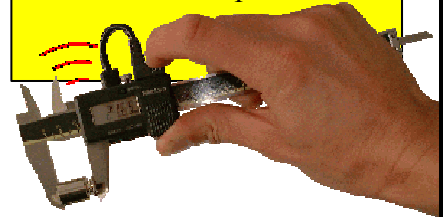

# Plus de liberté pour plus d'efficacité

Libérez vos instruments de mesure...

Récupérer vos mesures dans votre PC  
 n'a jamais été aussi simple !

**NOUVEAUTE**  
**USB direct**  
**Sans Fil**  
**SPC**

## Système RADIO T\_USB pour Mitutoyo :

- Très rapide
- Sans paramétrage
- Connexion et alimentation sur port USB

## Emetteur :

- Très compacte
- Autonome
- Envoi mesure par bouton