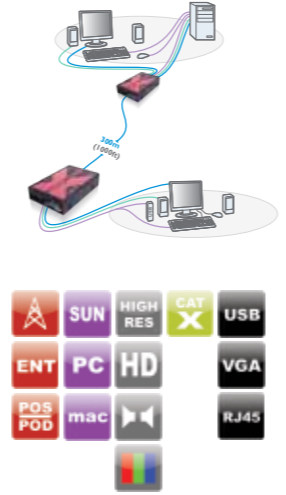

ADDERLINK

EXTENDEUR USB A/V

X-USB PRO

L'ADDERLink X-USBPRO fait partie de la deuxième génération de boîtiers d'extension vidéo et USB d'Adder. Il peut transmettre un signal vidéo 1920 x 1200 ainsi qu'un signal USB 2.0 et audio sur 200 mètres au moyen d'un seul câble CATx.

NOUVEAU

- CARACTÉRISTIQUES:**
- Supporte des résolutions de 1900 x 1200 sur 200 m
 - Extension USB 2.0 faible/pleine vitesse transparent
 - Il suffit d'un seul câble CATx pour transmettre simultanément les signaux vidéo et données
 - Supporte lecture et enregistrement pour EDID à profil étendu
 - USB alimenté en local
 - Audio stéréo de qualité CD
 - Compensation vidéo fine