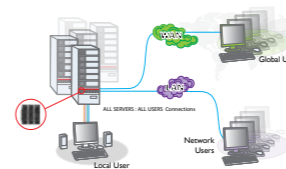

1. **CARACTÉRISTIQUES:**
2. KVM sur IP haute performance
   - Options de connectivité DVI, VGA, USB ou PS/2
   - Contrôle complet à distance d'un ordinateur sur l'ensemble du processus de démarrage, plantage niveau BIOS ou ordinateur
   - Transfert de fichiers vers un ordinateur distant par support virtuel
   - Sécurité professionnelle (AES 128 bits/RSA 2048 bits)
   - L'utilisation de Real VNC permet la création de communications d'utilisateur chiffrées
   - 16 profils utilisateurs et enregistrement de l'accès aux données
   - Options de montage en rack haute densité

SUN	VM	CAT X	USB	RJ45
ENT	PC	HIGH RES	IP	VGA
POS POD	mac			Real VNC
SME