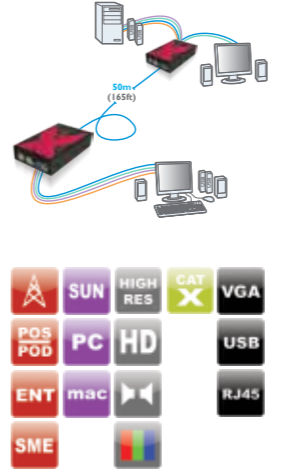

ADDERLINK

EXTENDEUR USB A/V

X50 & X50 Multi-Écrans

L'ADDERLink X50 est un boîtier d'extension vidéo de très haute qualité, USB faible/pleine vitesse transparent et audio haute fidélité jusqu'à 50 mètres.

Version multi-écrans disponible

- CARACTÉRISTIQUES:**
- Meilleure qualité vidéo du marché
 - Réglage de compensation vidéo très précis et indépendant
 - Prise en charge de tous les périphériques compatibles USB faible/pleine vitesse
 - Hub 4 ports intégré permettant de raccorder des périphériques USB différents
 - Transmission audio stéréo numérique haute fidélité sans déclis
 - Émulation DDC complète permettant à toutes les cartes vidéo haute performance reconnues d'être utilisées à hautes résolutions