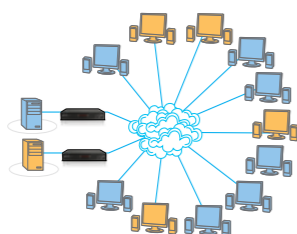

Gamme ADDERLink INFINITY

Matrice KVM numérique et extenseur DVI par réseau - Extension multimédia numérique sur IP. Connectivité DVI Dual Link, audio numérique, USB True Emulation, multidiffusion sur réseau, commutation entre périphériques et interface utilisateur de type EPG.

NOUVEAU

- CARACTÉRISTIQUES:**
- Émission de contenus en multidiffusion à un nombre illimité de récepteurs dans un réseau Gigabit
 - Extension vidéo DVI Dual Link sans limite de distance (selon la topologie de votre réseau)
 - Techniques optimales de compression spatiale sans perte
 - La couleur vidéo reçue reste en permanence identique à la couleur émise
 - USB True Emulation prenant en charge pratiquement tous les périphériques HID, notamment les tablettes graphiques, les explorateurs 3D, les claviers et les souris personnalisés, etc.
 - Commutation à tout ordinateur connecté via menu convivial à l'écran de type EPG
 - Audio stéréo numérique avec communication bidirectionnelle (haut-parleurs et micro)

SUN	HIGH RES	CAT X	DVI
ENT	PC	IP	USB
SME	mac	RS 232	RJ45
POS POD			

AV4PRO-MS - Commutateur multimédia professionnel

Commutateur multimédia KVMA professionnel. Flexibilité absolue pour utilisateurs souhaitant sélectionner des entrées combinées à partir de différentes sources. Technologie USB True Emulation avancée exclusive d'Adder.

ADDERVIEW

CATx 1000 et CATxIP 1000

La série CATx 1000 offre un KVM sécurisé haute densité à faible encombrement via des commutateurs CATx qui fournissent un accès local, distant et mondial à un utilisateur qui souhaite contrôler jusqu'à 16 serveurs multiplateforme.