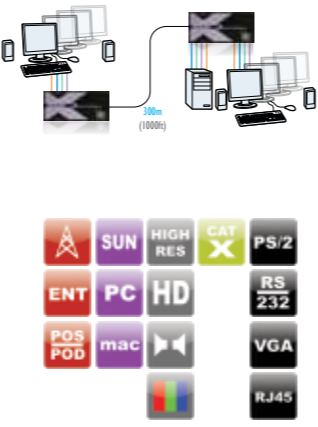

1. **CARACTÉRISTIQUES:**
2. Supporte des résolutions de 1600x1200 à 200m et de 1280x1024 à 300m
   - Correction de désalignement intégrée
   - Réglage de compensation vidéo et de luminosité très précis et indépendant
   - Suppression avancée des pointes pour la fiabilité dans les installations « bruyantes »
   - Émulation DDC permettant à toutes les cartes vidéo haute performance d'être utilisées à hautes résolutions
   - Accès KVM local multi-écrans fourni au niveau de l'ordinateur
   - Transmission audio stéréo numérique haute fidélité sans déclis