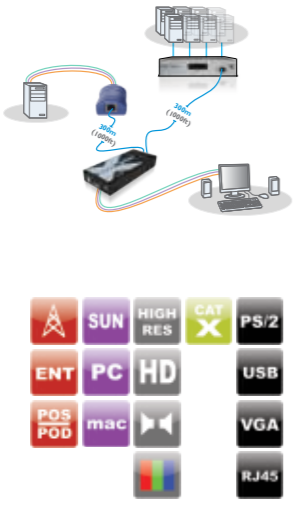

1. **CARACTÉRISTIQUES:**
2. Extension USB clavier, souris, vidéo avec audio en option jusqu'à 300 m
   - Vidéo de qualité exceptionnelle avec correction de désalignement, de luminosité et de netteté
   - Transmission audio stéréo numérique haute fidélité sans déclis en option
   - Émulation DDC permettant à toutes les cartes vidéo haute performance d'être utilisées à hautes résolutions
   - Commutateur KVM intégré pour permettre le contrôle d'un ordinateur local ou distant supplémentaire
   - Prise en charge de claviers et souris USB par le récepteur