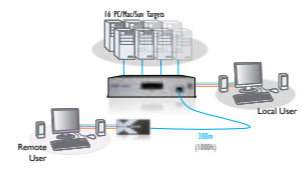

1. **CARACTÉRISTIQUES:**
2. Résolutions de 1600 x 1200 à 85 Hz avec émulation DDC
   - Support multiplateforme réel
   - Contrôle de clavier et de souris USB
   - Extensions par cascades CATx (jusqu'à 256 cibles) par configuration simple et conviviale
   - Transmission audio stéréo numérique haute fidélité sans dé clics
   - RS-232 pour allumage et extinction de la cible, synchronisation et actualisation
   - Extension CATx intégrée (CATx 1000)
   - KVM sur IP intégré (CATxIP 1000)
   - Montage côte à côte en rack permettant 32 ports par IU