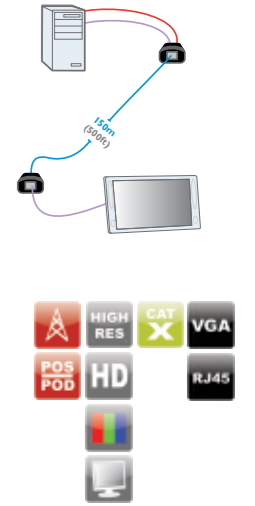

NOUVEAU

Pas besoin d'alimentation électrique externe. Alimenté par liaison USB

1. **CARACTÉRISTIQUES:**
2. Résolution vidéo Full HD, 1080p, 1080i et 720p
   - Émetteur et récepteur alimentés par simple port USB
   - Excellent rapport performance/prix
   - Protocole DDC avancé pour fournir un signal vidéo parfait au démarrage
   - Conception de signalisation numérique professionnelle de qualité « installer et oublier »
   - L'extension vidéo haute qualité la plus simple à 150m pour les applications de signalisation numérique et publicité extérieure (DOOH)