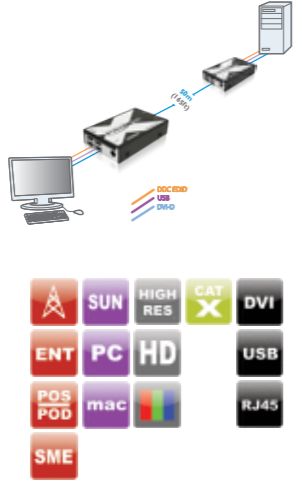

ADDERLINK

EXTENDEUR KVM

X-DVI PRO

L'ADDERLink X-DVI PRO fait partie de la deuxième génération de boîtiers d'extension numériques d'Adder. Il peut transmettre un signal vidéo DVI 1080p full HD ainsi qu'un signal USB sur 50 mètres au moyen d'un seul câble CATx.

NOUVEAU

- CARACTÉRISTIQUES:**
- Extendeur DVI full single link fournissant des résolutions supérieures à 1080p Full HD
 - Extension USB faible/pleine vitesse transparent
 - Il suffit d'un seul câble CATx pour transmettre simultanément les signaux vidéo et données
 - Supporte lecture et enregistrement pour EDID à profil étendu
 - USB alimenté en local en option
 - Conçu pour fonctionner avec câble principal CAT6
 - 4 x USB-A à distance
 - Fonctionne avec tous les systèmes d'exploitation (PC, Mac et Sun)
 - Idéal pour les charges intensives graphiques haute performance