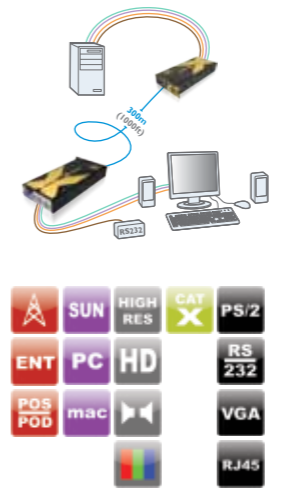

ADDERLINK

EXTENDEUR RS-232 KVM - A

X2 Silver et Gold

Les boîtiers d'extension ADDERLink X2-Silver et X2-Gold transmettent des signaux vidéo de très haute qualité, clavier, souris, RS-232 haute vitesse transparents et audio haute fidélité jusqu'à 300m par un câble UTP de catégorie 5 ou supérieure.

- CARACTÉRISTIQUES:**
- SILVER & GOLD**
- Supporte des résolutions de 1600x1200 à 200m et de 1280x1024 à 300m
 - Correction de désalignement intégrée
 - Réglage de compensation vidéo et de luminosité très précis et indépendant
 - Émulation DDC permettant à toutes les cartes vidéo haute performance d'être utilisées à hautes résolutions
 - Suppression avancée des pointes pour la fiabilité dans les installations « bruyantes »
 - Les versions à accès double fournissent un accès KVM local au niveau de l'ordinateur
- GOLD**
- Transmission audio stéréo numérique haute fidélité sans déclis