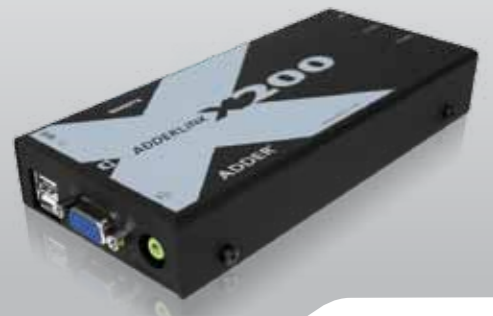

X200

Boîtier d'extension USB clavier, vidéo et souris avec support audio stéréo haute fidélité en option pour deux ordinateurs ou un récepteur de la gamme ADDERView CATx de commutateurs.