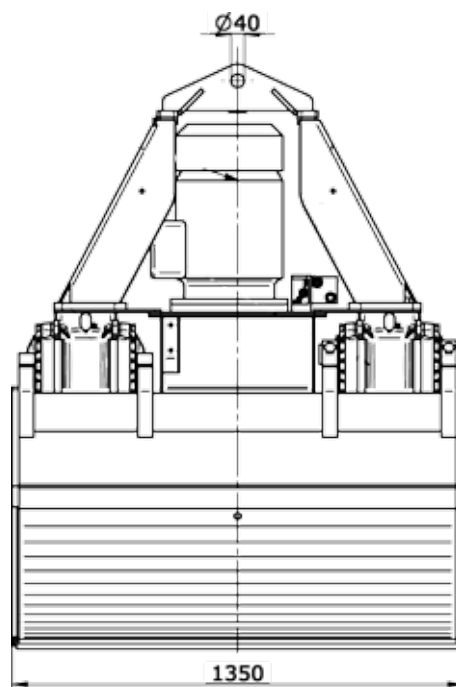

### DONNÉES TECHNIQUES:

<b>Pression de service max.:</b>	<b>210 bar</b>
<b>Débit recommandé:</b>	<b>35 l/min</b>
<b>Temps de cycle (ouvrir/fermer):</b>	<b>5 / 8 sec.</b>
<b>Puissance:</b>	<b>15 kW</b>
<b>Voltage:</b>	<b>3 x 400 V AC 50 Hz</b>
<b>Facteur de marche:</b>	<b>30 %</b>
<b>Protection:</b>	<b>IP 54</b>
<b>Poids:</b>	<b>1150 kg</b>
<b>Force de fermeture:</b>	<b>32 kN</b>
<b>Capacité max.:</b>	<b>6000 kg</b>
<b>Contenance:</b>	<b>1000 l</b>