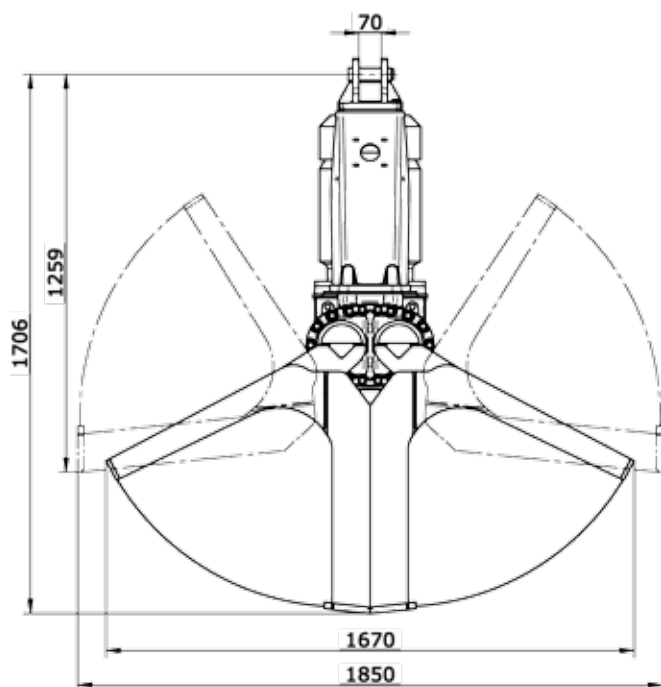

## Moteur de Benne avec deux HPX pour Ponts Roulants

Le nouveau moteur de benne avec deux **HPXdrive** de **KINSHOFER** pour ponts roulants est convaincant tout spécialement par sa compacité. La **faible hauteur hors-tout**, le **design simple** et le **contrôle de rotation facile** sont les trois points forts du nouveau moteur de benne.

### DONNÉES TECHNIQUES:

<b>Pression de service max.:</b>	<b>210 bar</b>
<b>Débit recommandé:</b>	<b>35 l/min</b>
<b>Temps de cycle (ouvrir/fermer):</b>	<b>5 / 8 sec.</b>
<b>Puissance:</b>	<b>15 kW</b>
<b>Voltage:</b>	<b>3 x 400 V AC 50 Hz</b>
<b>Facteur de marche:</b>	<b>30 %</b>
<b>Protection:</b>	<b>IP 54</b>
<b>Poids:</b>	<b>1150 kg</b>
<b>Force de fermeture:</b>	<b>32 kN</b>
<b>Capacité max.:</b>	<b>6000 kg</b>
<b>Contenance:</b>	<b>1000 l</b>