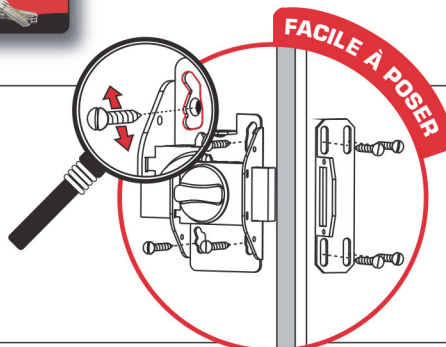

## VERROU DE SÛRETÉ UNIVERSEL

MODÈLE BREVETÉ PROTÉGÉ

**PRATIQUE** En rénovation, sa fixation s'effectue dans l'ensemble des trous existants\*.

**ESTHÉTIQUE** novatrice et tendance par son design moderne et l'absence de vis apparente. Disponible dans 4 coloris : or, argent, blanc et noir.

3 clés

4 clés réversibles

**TECHNIQUE** et performance avec 2 niveaux de sûreté proposés :

- 1 → Cylindre Ø23, 5 goupilles protégé contre l'arrachement, livré avec 3 clés plates.
- 2 → Cylindre Ø 23, 6 goupilles protégé contre le perçage, le crochetage et l'arrachement, livré avec 4 clés réversibles et carte personnelle.