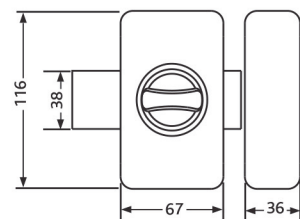

## VERROU DE SÛRETÉ UNIVERSEL

MODÈLE BREVETÉ PROTÉGÉ

**PRATIQUE** En rénovation, sa fixation s'effectue dans l'ensemble des trous existants\*.

**ESTHÉTIQUE** novatrice et tendance par son design moderne et l'absence de vis apparente. Disponible dans 4 coloris : or, argent, blanc et noir.

3 clés

4 clés réversibles

**TECHNIQUE** et performance avec 2 niveaux de sûreté proposés :

- 1 → Cylindre Ø23, 5 goupilles protégé contre l'arrachement, livré avec 3 clés plates.
- 2 → Cylindre Ø 23, 6 goupilles protégé contre le perçage, le crochetage et l'arrachement, livré avec 4 clés réversibles et carte personnelle.