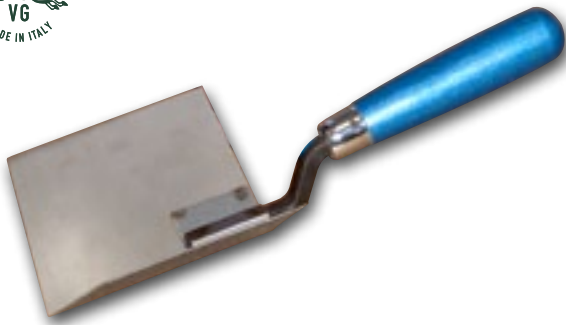

- Cazzolino angolo interno INOX
- Internal angle little trowel INOX
- Petite truelle angles interieurs INOX

11610

11 × 8 × 11

12