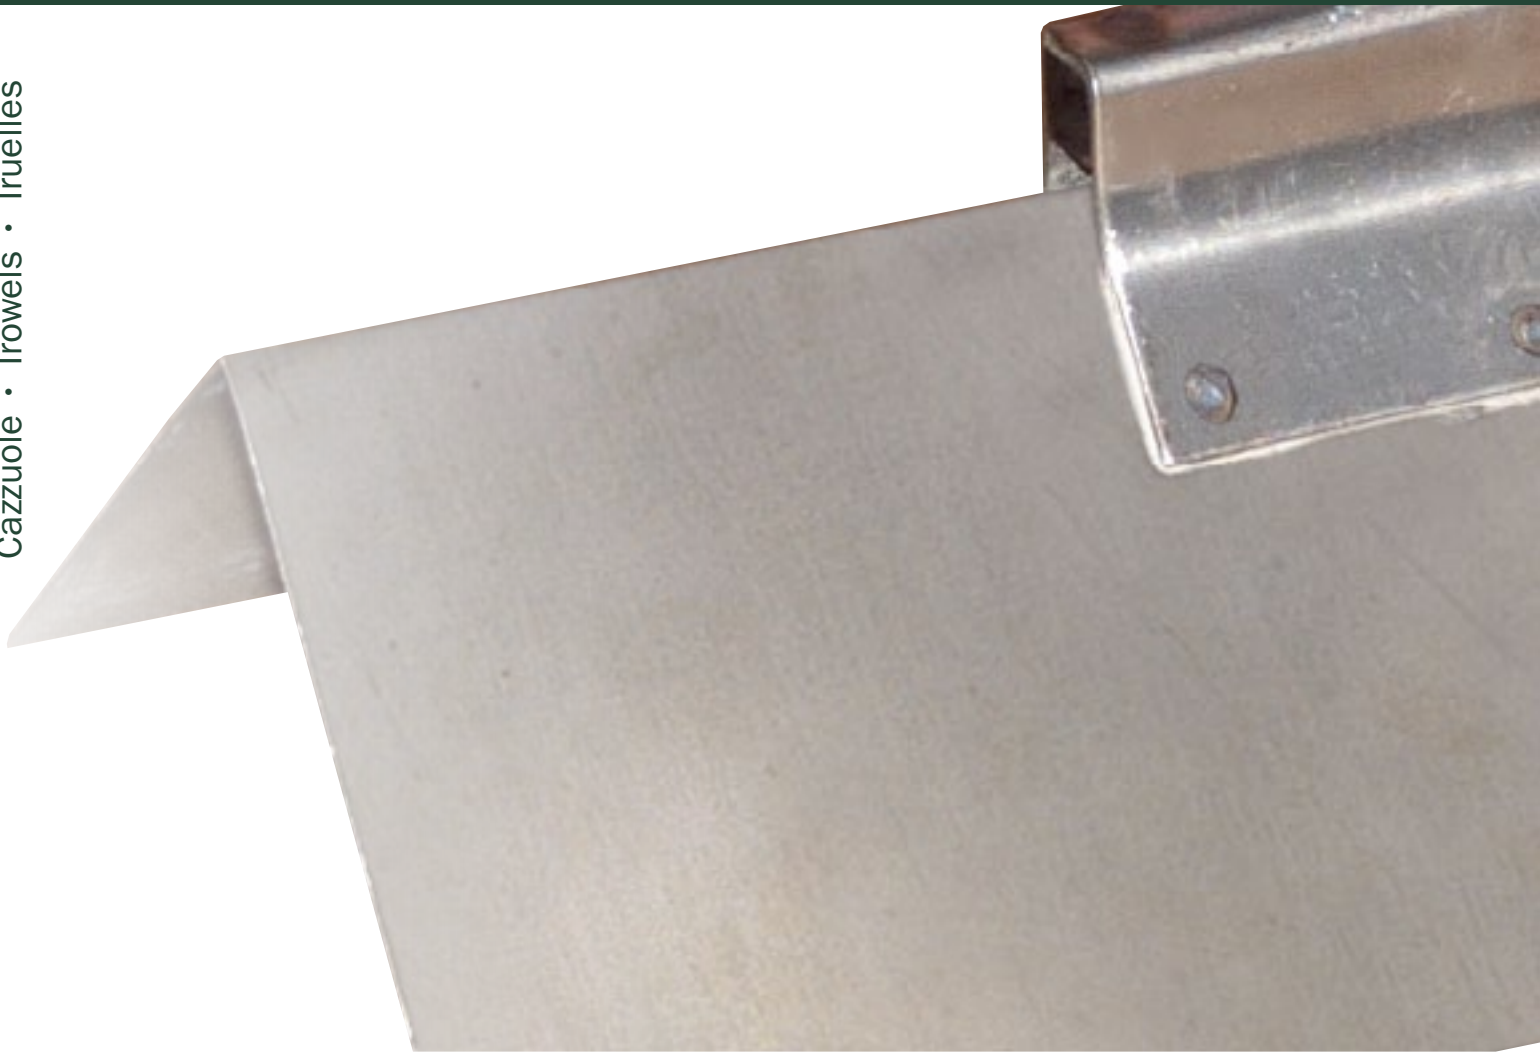

- Cazzolino angolo interno INOX
- Internal angle little trowel INOX
- Petite truelle angles interieurs INOX

11610

11 × 8 × 11

12