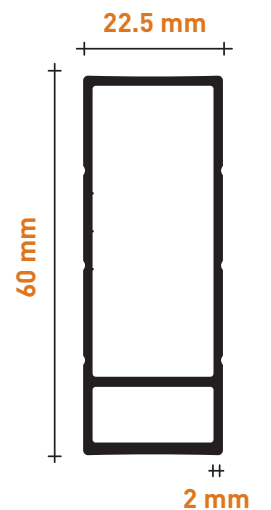

LIVELLA STAR PLUS CON DUE MANIGLIE 3 BOLLE
STAR PLUS LEVEL WITH TWO HANDLES 3 VIALS
NIVEAU STAR PLUS AVEC 2 MANILLES 3 FIOLES

ART.	cm	
41990	60	5
41992	80	5
41993	100	5
41994	120	5
41995	150	5
41996	180	5
41997	200	5

Precisione
Accuracy
Précision

0,029°
0,5 mm/m

Peso
Weight
Poids

740 gr/m

Base rettificata
Milled base
Semelle rectifiée