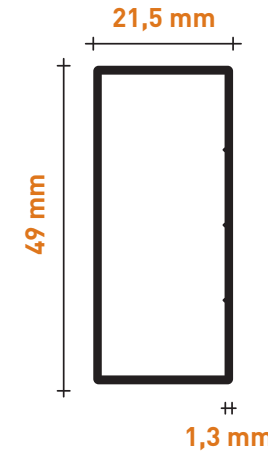

LIVELLA MAGNETIC 2 FIALE
MAGNETIC LEVEL 2 VIALS
NIVEAU MAGNETIC 2 FIOLES

MAGNETIC

ART.	cm	
41719	30	5
41699	40	5
41695	50	5
41696	60	5
41698	80	5
41721	100	5
41722	120	5
41723	150	5
41724	180	5
41725	200	5

Precisione
Accuracy
Précision

0,029°
0,5 mm/m

Peso
Weight
Poids
500 gr/m