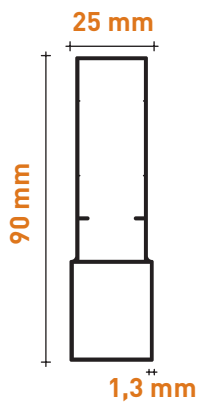

TOP

| ART. | cm | |
|-------|-----|---|
| 41500 | 150 | 5 |
| 41510 | 200 | 5 |
| 41520 | 250 | 5 |

Precisione
Accuracy
Précision

0,043°
0,75 mm/m

Peso
Weight
Poids
900 gr/m

STADIA GREZZA CON MANIGLIE TOP EKO CON BOLLE
RAW STAFF WITH HANDLES TOP EKO WITH VIALS
REGLE ÉCRU AVEC MANILLES TOP EKO AVEC FIOLES