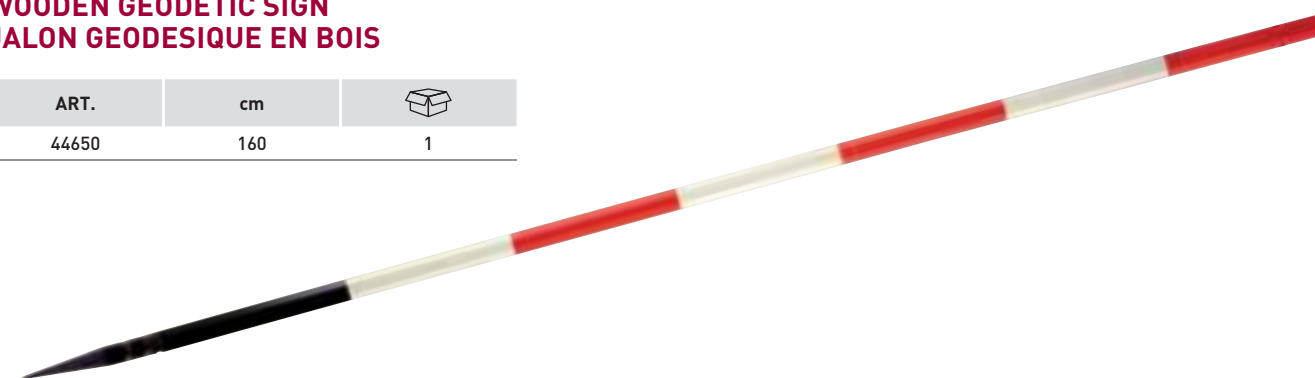

PALINA GEODETICA LEGNO
WOODEN GEODETIC SIGN
JALON GEODESIQUE EN BOIS

ART.	cm	
44650	160	1