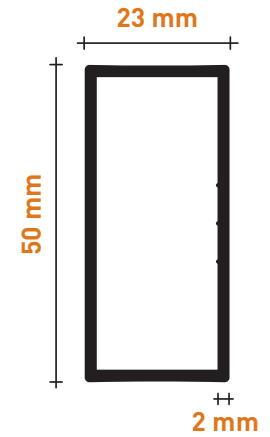

LIVELLA PLUMBER
PLUMBER LEVEL
NIVEAU PLUMBER

PLUMBER

ART.	cm	
41801	30	1

* Interassi disponibili / Available center-distances:
90 mm - 110 mm - 120 mm - 140 mm - 150 mm - 160 mm -
180 mm - 200 mm - 220 mm

Precisione
Accuracy
Précision

0,5°
1 mm/m

Peso
Weight
Poids

720 gr/m

COPPIA LIVELLE AD ACQUA RACCORDI IN ABS
COUPLE WATER LEVELS ABS
COUPLE NIVEAUX A EAU ABS

ART.	
41710	1