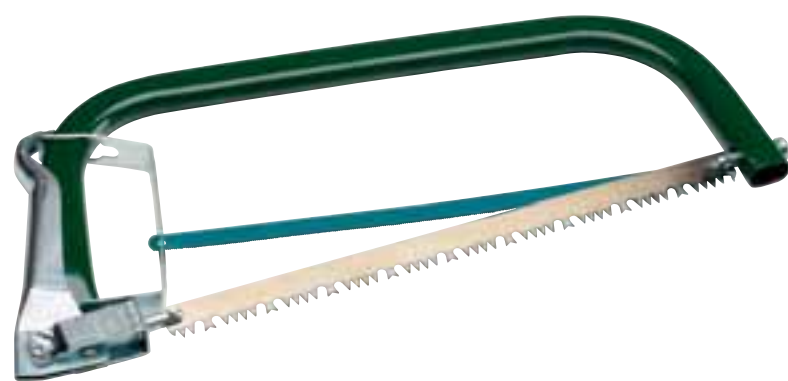

ARCHETTO BILAMA
DOUBLE BLADE BOW SAW
PETITE SCIE AVEC DOUBLE LAME

ART.	cm		
42150	30		1
Lame di ricambio • Spare blades • Lame de rechange			
42170	30		10