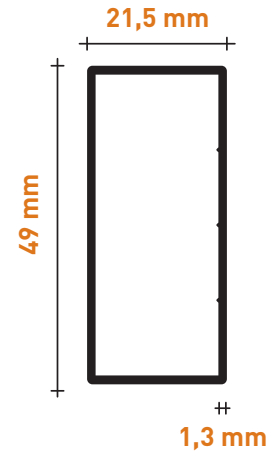

Precisione
Accuracy
Précision

0,057°
1 mm/m

Peso
Weight
Poids
500 gr/m

LIVELLA MAGNETIC 2 FIALE
MAGNETIC LEVEL 2 VIALS
NIVEAU MAGNETIC 2 FIOLES

MAGNETIC

| ART. | cm | |
|-------|-----|---|
| 41719 | 30 | 5 |
| 41699 | 40 | 5 |
| 41695 | 50 | 5 |
| 41696 | 60 | 5 |
| 41698 | 80 | 5 |
| 41721 | 100 | 5 |
| 41722 | 120 | 5 |
| 41723 | 150 | 5 |
| 41724 | 180 | 5 |
| 41725 | 200 | 5 |