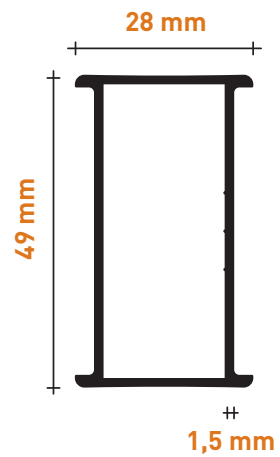

Precisione
Accuracy
Précision

0,029°
0,5 mm/m

Peso
Weight
Poids

600 gr/m

LIVELLA STYLE 2 BOLLE
STYLE LEVEL 2 VIALS
NIVEAU STYLE 2 FIOLES

| ART. | cm |  |
|-------|-----|---|
| 41736 | 30 | 5 |
| 41737 | 40 | 5 |
| 41743 | 50 | 5 |
| 41744 | 60 | 5 |
| 41745 | 80 | 5 |
| 41746 | 100 | 5 |

Precisione
Accuracy
Précision

0,029°
0,5 mm/m

Peso
Weight
Poids

550 gr/m

STYLE

LIVELLA STAR PLUS 3 BOLLE
STAR PLUS LEVEL 3 VIALS
NIVEAU STAR PLUS 3 FIOLES

| ART. | cm |  |
|-------|-----|---|
| 41880 | 40 | 5 |
| 41881 | 50 | 5 |
| 41882 | 60 | 5 |
| 41884 | 80 | 5 |
| 41885 | 100 | 5 |
| 41886 | 120 | 5 |
| 41887 | 150 | 5 |
| 41888 | 180 | 5 |
| 41889 | 200 | 5 |