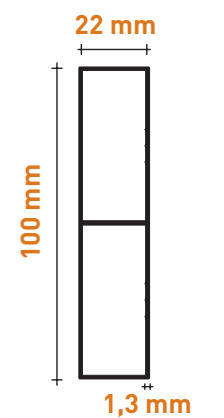

STADIA GREZZA CON MANIGLIE TOP EKO CON BOLLE
RAW STAFF WITH HANDLES TOP EKO WITH VIALS
REGLE ÉCRU AVEC MANILLES TOP EKO AVEC FIOLES

TOP EKO

ART.	cm	
41535	100	5
41536	150	5
41537	200	5
41538	250	5
41539	300	5

Precisione
Accuracy
Précision

0,043°
0,75 mm/m

Peso
Weight
Poids
900 gr/m