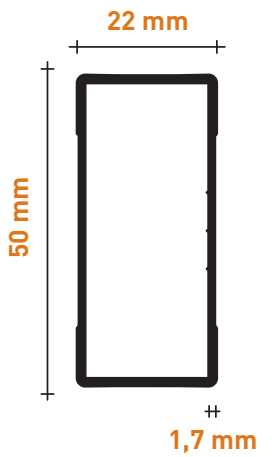

LIVELLA ICON 3 FIALE
ICON LEVEL 3 VIALS
NIVEAU ICON 3 FIOLES

ICON

ART.	cm	
61035	30	5
61045	40	5
61055	50	5
61065	60	5
61075	70	5
61085	80	5
61095	90	5
61105	100	5
61125	120	5
61155	150	5
61185	180	5
61205	200	5

Precisione
Accuracy
Précision

0,029°
0,5 mm/m

Peso
Weight
Poids

600 gr/m