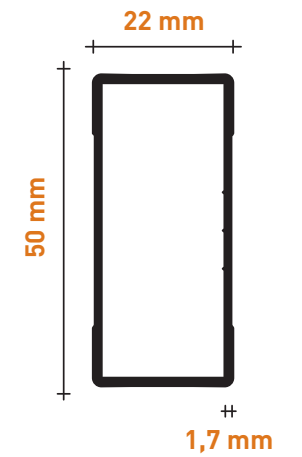

Precisione
Accuracy
Précision

0,029°
0,5 mm/m

Peso
Weight
Poids

600 gr/m

LIVELLA STYLE 2 BOLLE
STYLE LEVEL 2 VIALS
NIVEAU STYLE 2 FIOLES

| ART. | cm |  |
|-------|-----|---|
| 41736 | 30 | 5 |
| 41737 | 40 | 5 |
| 41743 | 50 | 5 |
| 41744 | 60 | 5 |
| 41745 | 80 | 5 |
| 41746 | 100 | 5 |