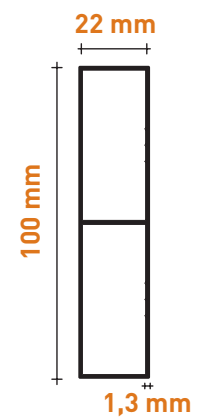

STADIA GREZZA SENZA MANIGLIE TOP EKO CON BOLLE
RAW STAFF WITHOUT HANDLES TOP EKO WITH VIALS
REGLE ÉCRU SANS MANILLES TOP EKO AVEC FIOLES

TOP EKO

ART.	cm	
41542	150	5
41543	200	5
41544	250	5
41545	300	5

Precisione
Accuracy
Précision

0,043°
0,75 mm/m

Peso
Weight
Poids
900 gr/m