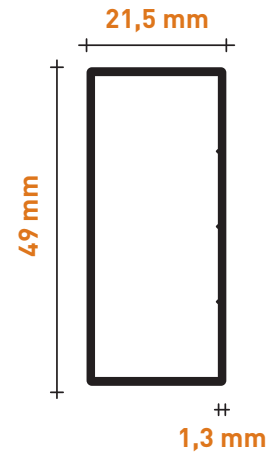

LIVELLA CLASSIC 2 FIALE
CLASSIC 2 VIALS LEVEL
NIVEAU CLASSIC 2 FIOLES

CLASSIC

ART.	cm	
41550	30	5
41560	40	5
41570	50	5
41580	60	5
41590	80	5
41600	100	5
41620	120	5
41630	150	5
41631	180	5
41640	200	5

Precisione
Accuracy
Précision

0,057°
1 mm/m

Peso
Weight
Poids
500 gr/m