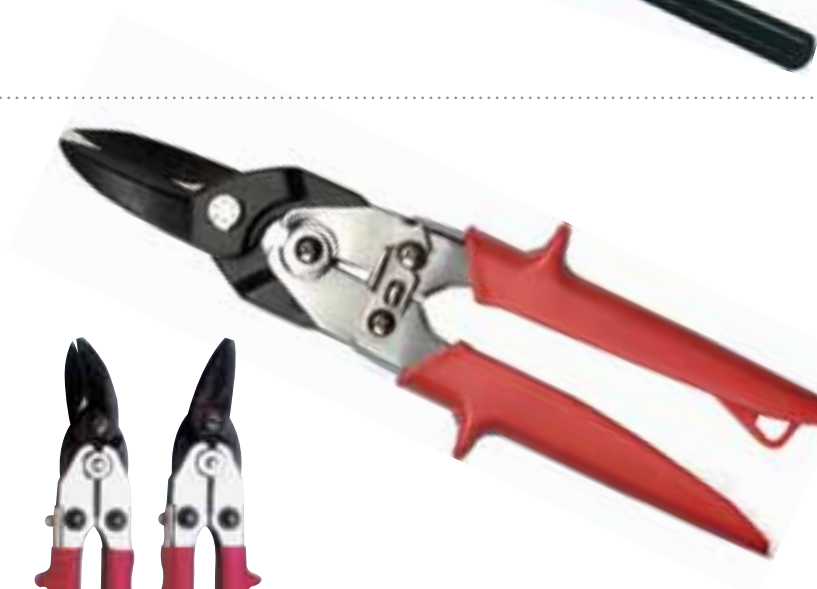

CESCOIA A DOPPIA LEVA
PLATE DOUBLE LEVER SHEARS
CISAILLE À TOILE

ART.		mm	
20620		250	5
20625		250	5
20630		250	5