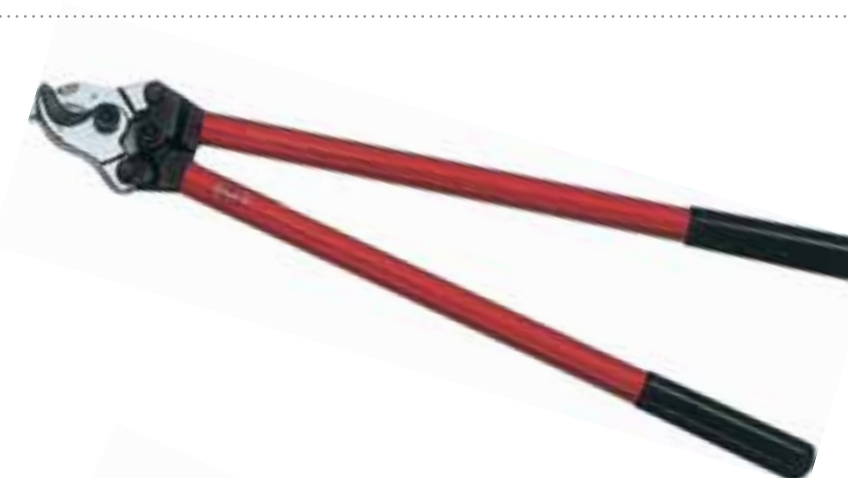

| ART. | mm |  |
|-------|-----|---|
| 20605 | 190 | 5 |

TAGLIACAVO IN ACCIAIO SPECIALE
SPECIAL STEEL WIRES CUTTER
COUPEUR CABLE EN ACIER SPECIAL

| ART. | mm |  |
|-------|-----|---|
| 20610 | 600 | 2 |
| 20615 | 900 | 2 |