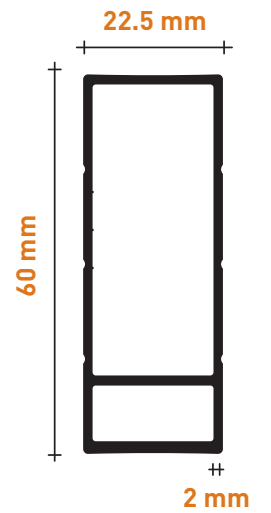

Precisione
Accuracy
Précision

0,029°
0,5 mm/m

Peso
Weight
Poids

740 gr/m

Base rettificata
Milled base
Semelle rectifiée

LIVELLA STAR PLUS CON DUE MANIGLIE 3 BOLLE
STAR PLUS LEVEL WITH TWO HANDLES 3 VIALS
NIVEAU STAR PLUS AVEC 2 MANILLES 3 FIOLES