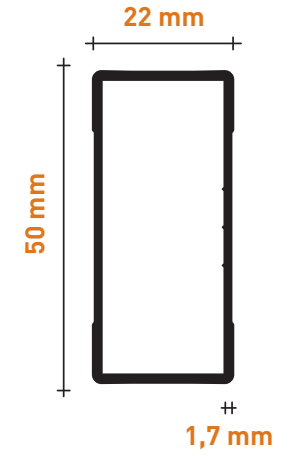

LIVELLA ICON VERNICIATA 2 FIALE
ICON LEVEL EPOXY PAINTED 2 VIALS
NIVEAU ICON VERNI 2 FIOLES

ICON

ART.	cm	
61300	30	5
61310	40	5
61320	50	5
61330	60	5
61340	70	5
61350	80	5
61360	90	5
61370	100	5
61380	120	5
61390	150	5
61400	180	5
61410	200	5

Precisione
Accuracy
Précision

0,029°
0,5 mm/m

Peso
Weight
Poids

600 gr/m