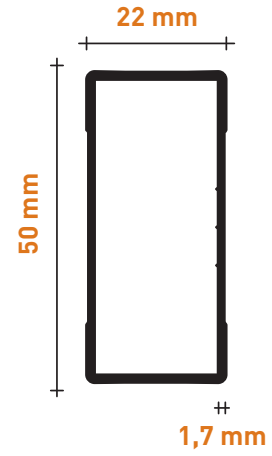

LIVELLA ICON 2 FIALE
ICON LEVEL 2 VIALS
NIVEAU ICON 2 FIOLES

ICON

ART.	cm	
61030	30	5
61040	40	5
61050	50	5
61060	60	5
61070	70	5
61080	80	5
61090	90	5
61100	100	5
61120	120	5
61150	150	5
61180	180	5
61200	200	5

Precisione
Accuracy
Précision

0,029°
0,5 mm/m

Peso
Weight
Poids

600 gr/m