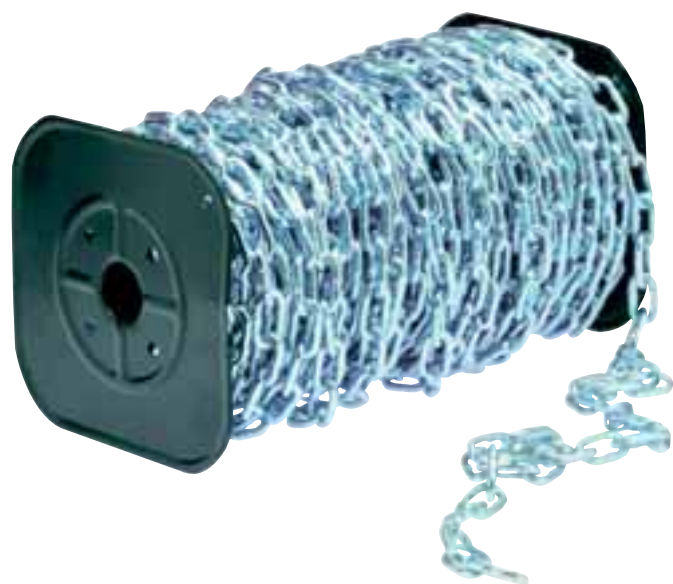

CATENA "GENOVESE" BOBINATA
"GENOESE" CHAIN
CHAINE «GENOVESE» BOBINE

ART.	n°	∅	mt	
58820	14	2,2	150	1
58825	15	2,4	150	1
58830	16	2,7	100	1
58835	17	3,0	100	1
58840	18	3,4	60	1
58845	19	3,9	50	1
58850	20	4,4	50	1
58855	21	4,9	40	1
58860	22	5,4	35	1
58865	23	5,9	30	1
58870	24	6,4	25	1
58875	25	7,0	25	1
58880	26	7,6	25	1
58885	27	8,2	22	1
58890	28	8,8	15	1
58895	30	10,0	10	1

CARRUCOLA IN GHISA
CAST IRON PULLEY
POULIE EN FONT

ART.	mm	
50100	120	1
50110	145	1
50120	165	1
50130	195	1
50140	250	1