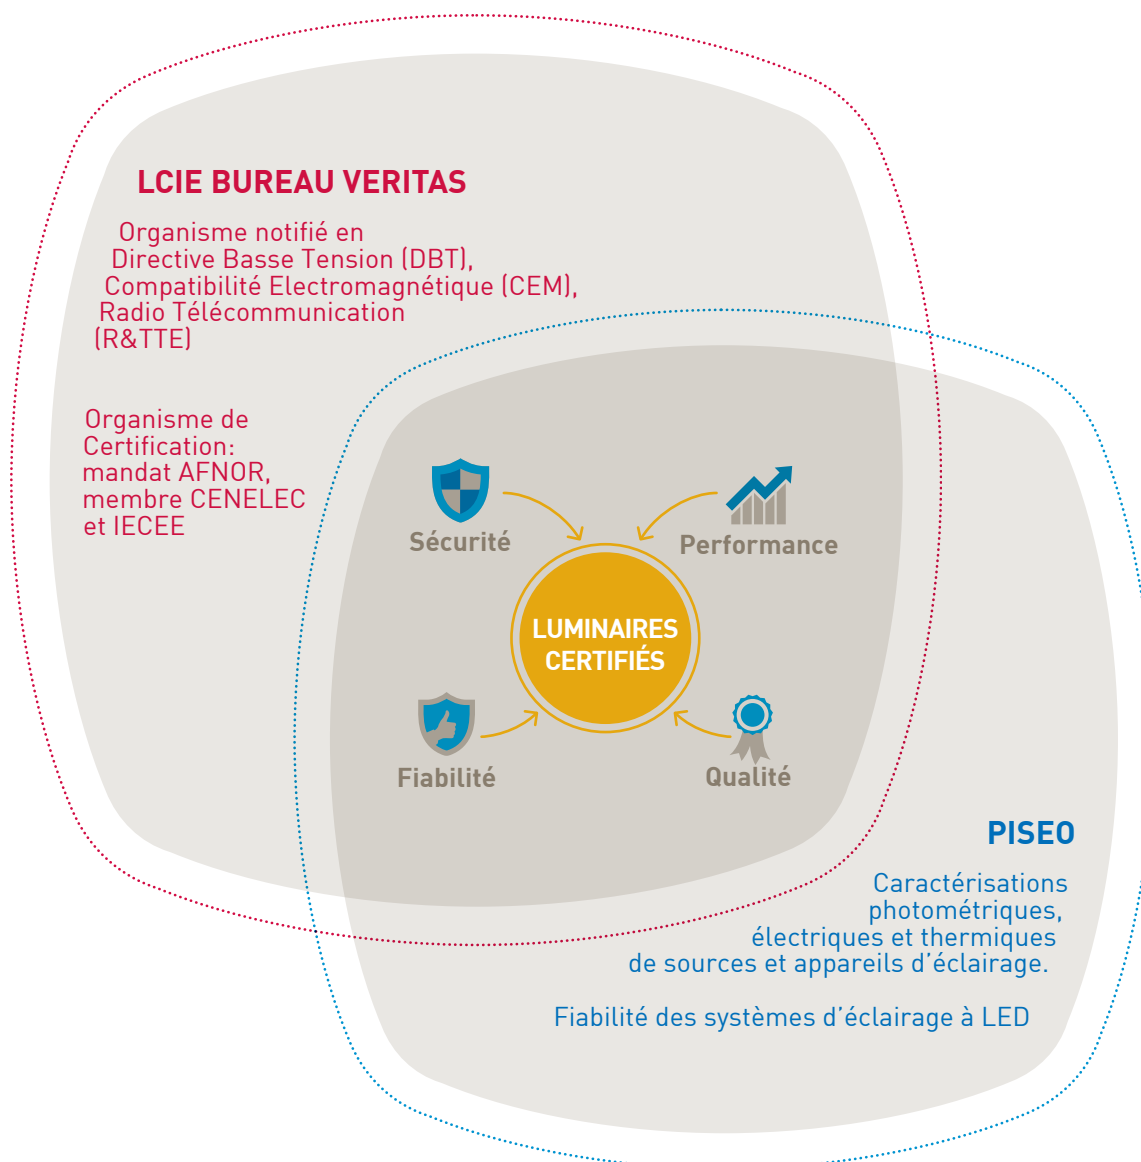

PARTENARIAT LCIE BUREAU VERITAS – PISEO
VALORISER VOS LUMINAIRES POUR
CONQUÉRIR DE NOUVEAUX MARCHÉS

PISEO
lighting . innovation . r.d . services

ENJEUX

Pour répondre aux nouvelles demandes du marché de l'éclairage, vous voulez vous différencier de la concurrence en proposant des luminaires innovants et performants, intégrant aujourd'hui la technologie LED.

Pour atteindre cet objectif, vous avez besoin d'une expertise pluridisciplinaire qui vous permette de répondre aux exigences complémentaires de sécurité et de performance des produits.

C'est pour cela que LCIE Bureau Veritas et PISEO, deux acteurs majeurs et reconnus, se sont alliés pour vous apporter une solution complète.

SOLUTION

1

SÉCURITÉ ÉLECTRIQUE

- Sécurité des luminaires : CEI/EN 60598-1 / 60598-2-xy
- Sécurité des modules de diodes électroluminescentes (DEL) : CEI/EN 62031
- Sécurité des appareillages électroniques AC/DC pour modules DEL : CEI/EN 61347-2-13
- Exposition aux champs électromagnétiques (EMF) : CEI/EN 62493
- Compatibilité électromagnétique et radio-fréquence
- Environnemental: Reach, Rohs