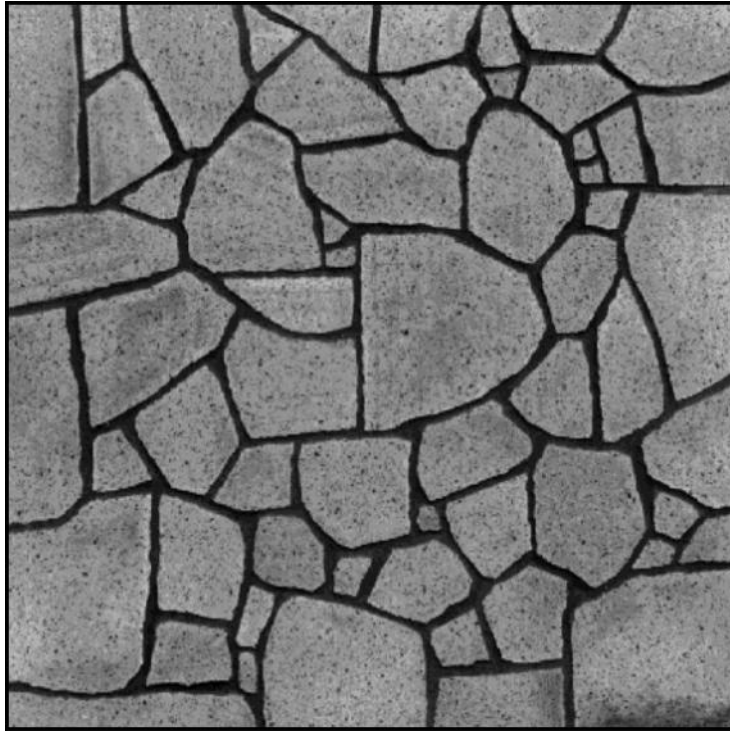

F.lli Lizzio s.r.l.

MARMETTE IN PIETRA LAVICA DELL'ETNA PALLADIANO (OPUS INCERTUM)

Impiego:

Edilizia Pubblica e Privata, Arredo Urbano, Settore Marmo

Con superficie a vista piano sega antisdrucchiolevole e coste miste segate e scapezzate dello spessore finito cm 1 / 3 di varie forme e dimensioni.

Con superficie a vista bocciardata extra coste arrotondate e anticate dello spessore finito cm. 1 / 6 di varie forme e dimensioni.