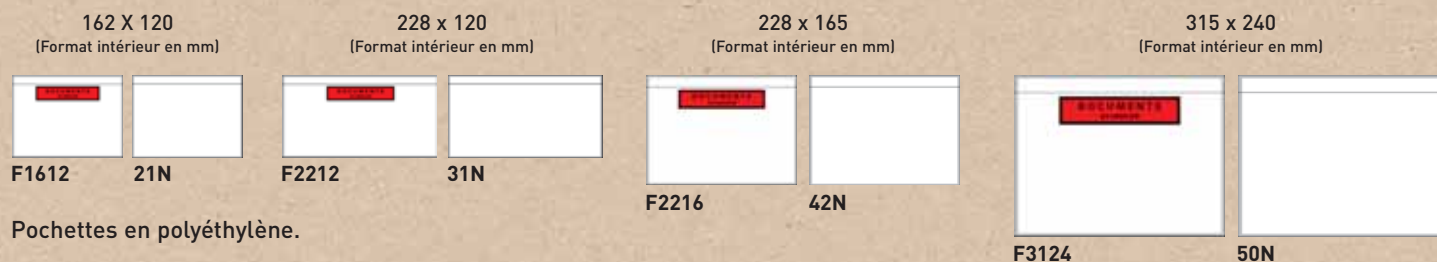

Pochettes en polyéthylène.

Étiquettes de signalisation

Présentation en rouleaux - 1 000 étiquettes par rouleaux.

Vos colis sont fragiles, craignent l'humidité, ont un sens de transport imposé... **SIGNALEZ-LE**