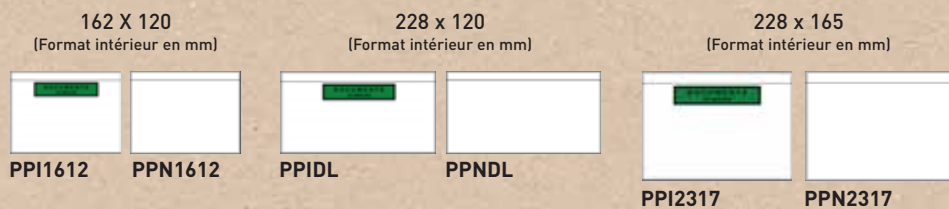

Pochettes adhésives porte-documents recyclables en papier

Papier supérieur transparent recyclable composé de fibres naturelles macroscopiques (papier utilisé pour les fenêtres des enveloppes certifiées NF Environnement).

Papier adhésif inférieur et papier siliconé recyclables.

Colle thermofusible spéciale carton recyclé. Elle répond aux exigences de la norme NF Environnement 316 pour les enveloppes et pochettes postales

Les papiers utilisés sont réalisés à partir de pâte à papier blanche sans chlore et satisfont aux critères de développement durable pour la gestion des forêts aux normes FSC et PEFC.

Composées de matières premières issues de ressources renouvelables, nos pochettes adhésives porte-documents entrent dans le cycle de collecte sélective pour la réduction des déchets.

Formats standards disponibles en stock avec ou sans impression "Documents ci-inclus".

Techmay Logetiq
s'engage pour
l'environnement et
le développement
durable.

Code	Référence	Impression	Format intérieur en mm	Nbre de pochettes		Format des documents inclus
				par boîte	par palette	
4054	PPI1612	avec	162 x 120	1 000	96 000	A4 plié en 4
4055	PPN1612	sans				
4056	PPIDL	avec	228 x 120	1 000	72 000	A4 plié en 3
4057	PPNDL	sans				
4058	PPI2317	avec	228 x 165	1 000	54 000	A4 plié en 2
4059	PPN2317	sans				

Pochettes adhésives porte-documents à ouvertures répétitives

Une colle repositionnable permet d'ouvrir et de refermer plusieurs fois la pochette pour consulter et rajouter des documents sans l'altérer.