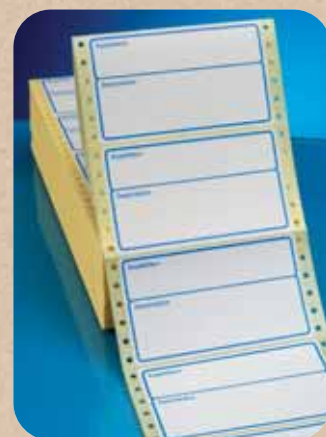

Étiquettes d'expédition « Expéditeur/Destinataire »

Présentation en paravents - 2 000 étiquettes par boîte.

Velin blanc - impression bleue.

Dimension de l'étiquette : Largeur 125 mm – Hauteur 74,2 mm.

1 x 4 = 4 étiquettes par pli.

Dimension du paravent : Largeur 145 mm – Hauteur 12".

Entraxe vertical 3".

Perforations horizontales entre chaque étiquette.

Code 0220.

Pochettes adhésives porte-documents recyclables en papier

Papier supérieur transparent recyclable composé de fibres naturelles macroscopiques (papier utilisé pour les fenêtres des enveloppes certifiées NF Environnement).