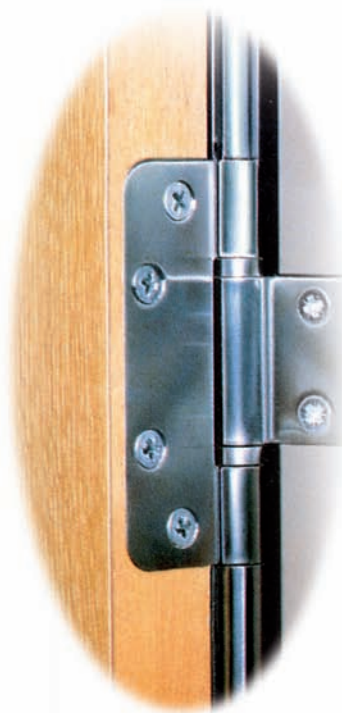

FERME-PORTE

AUTOCLÔSÉ®

Homologué Sécurité

LA NOUVELLE SOLUTION DE FERMETURE AUTOMATIQUE DES PORTES

...qui allie performance et esthétique.

**INNOVATION
TECHNOLOGIQUE
BREVETÉE EN FRANCE
& DANS 12 PAYS**