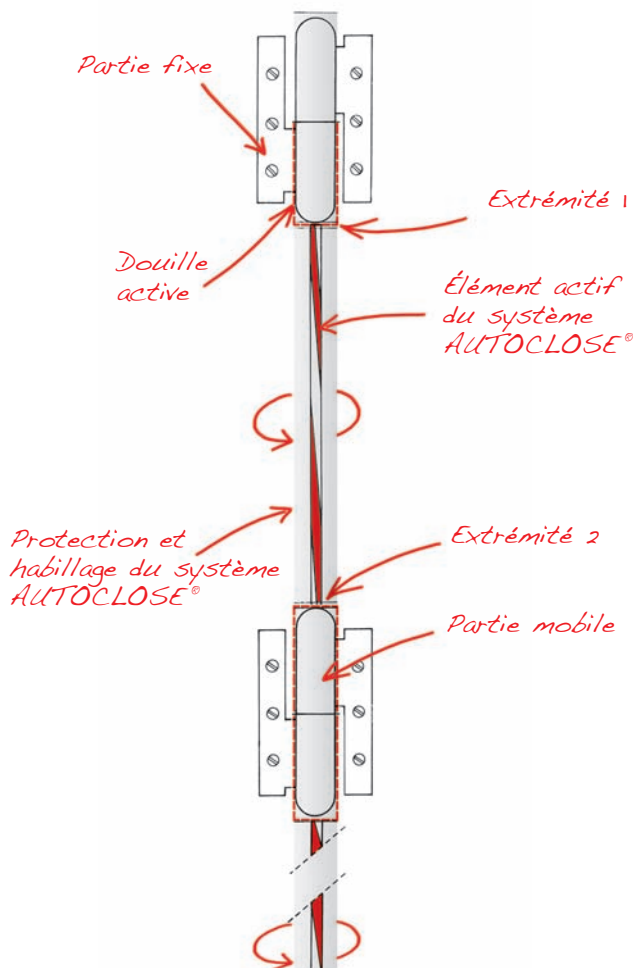

## LES APPLICATIONS

Système automatique de fermeture des portes en acier inox haute résistance, **AUTOCLOSE®** (conçu et fabriqué en France) s'adapte sur les paumelles existantes et se pose sans perçage des portes ni des huisseries.

Totalement réversible, ce système peut également fonctionner pour maintenir une porte ouverte.

**AUTOCLOSE®** s'adapte<sup>(1)</sup> sur la majorité des portes : intérieures et extérieures, en bois, composite et même en verre.

Le mince tube inox<sup>(2)</sup>, protecteur et enjoliveur du système le rend pratiquement invisible.

(1) Fabrication sur mesure sous 48h (à réception des 3 paramètres clés)

(2) Finition personnalisable pour s'intégrer au bloc porte

## UN NOUVEAU CONCEPT

Une lame de ressort fixée aux deux extrémités entre les paumelles existantes et réglée en fonction des caractéristiques de la porte, se tord lorsqu'on ouvre la porte puis revient en position quand on la relâche et VICE-VERSA<sup>(1)</sup>.