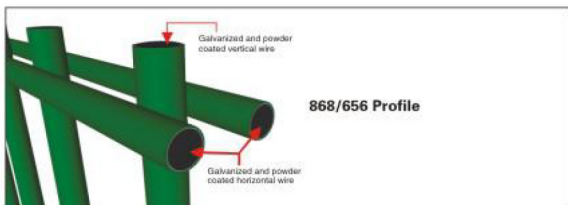

## SPECIFICATION OF DOUBLE WIRE FENCE

Height * Width (mm)	Mesh Size (mm)	Wire Dia (mm)	Post type (mm)	Height of Post (mm)
630*2500	50*200	6/5/6 6/6/6 8/6/8	40x60 40x80 60x60 60x80	1100
830*2500				1300
1030*2500				1500
1230*2500				1700
1430*2500				1900
1630*2500				2100
1830*2500				2400
2030*2500				2600
2230*2500				2800
2430*2500				3000