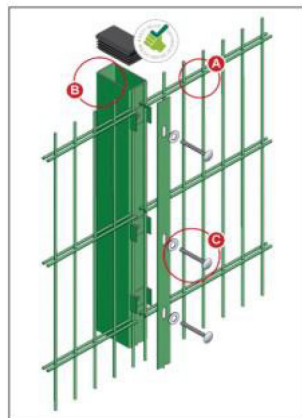

## SPECIFICATION OF DOUBLE WIRE FENCE

Height * Width (mm)	Mesh Size (mm)	Wire Dia (mm)	Post type (mm)	Height of Post (mm)
630*2500	50*200	6/5/6 6/6/6 8/6/8	40x60 40x80 60x60 60x80	1100
830*2500				1300
1030*2500				1500
1230*2500				1700
1430*2500				1900
1630*2500				2100
1830*2500				2400
2030*2500				2600
2230*2500				2800
2430*2500				3000