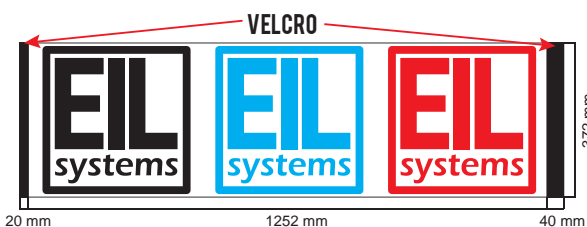

STRIPE BANNER