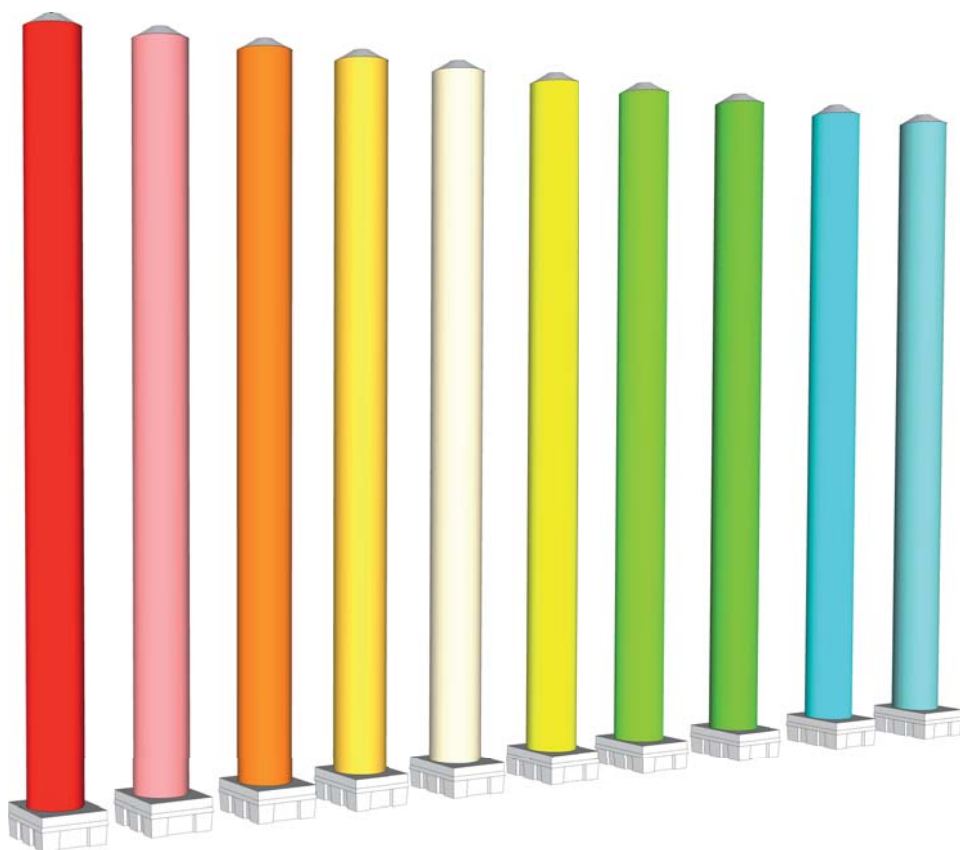

IL VOSTRO T_{ube}-WAY

CAMBIA AMBIENTE E VESTI COLORI DIVERSI

Puoi colorare le tue feste e gli ambienti utilizzando l'accessorio T-WAY EilSystems: tubo in tessuto colorato da scegliere tra una vasta gamma di colorazioni. Il T-WAY EIL Systems si infila sulla torre bianca principale e in un minuto il gioco (e il colore...) è fatto.

Dimensioni: 4000 X 400 mm
Materiale: nylon 65 gr/mq
Chiusura: in basso con strozzatura e finecorsa.
Fori di arieggiamento.