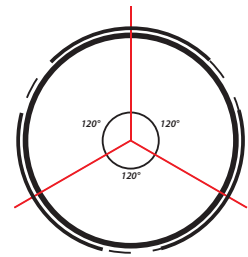

IL VOSTRO T_{ube}-BANNER

PUBBLICITA' E COMUNICAZIONE FACILI E IMMEDIATE

FULL BANNER

UP VIEW

Luce e trasparenza. Un abbinamento semplice ed efficace per personalizzare l'ambiente richiamando l'attenzione su marchi e titoli utilizzando i T-BANNER EIL Systems. Realizzati in PVC retroilluminabile stampabile si applicano in pochi secondi con semplice velcro e il gioco (e la pubblicità...) è fatto.

Materiale:

- Extreme Backlit 450g: Banner in materiale retroilluminabile vinilico, resistente agli agenti atmosferici.
- Velcro: In entrambi i lati sono cuciti due strisce di velcro (20 millimetri a sinistra e 40 millimetri a destra) per consentire la semplice chiusura del banner intorno al tubo.

Dimensioni:

- Stripe Banner: 1312 X 372 mm
- Full Banner: 2352 X 1312 mm

ONLY ONE POSITION

STRIPE BANNER

MORE POSITION