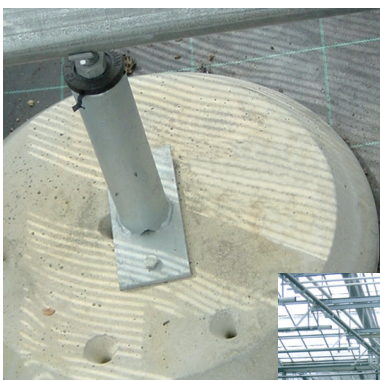

## ➤ Plateaux

- Bordures et traverses en profilé aluminium.
- Bordures aluminium, traverse en tube acier galvanisé.
- Dimensions de plateaux :
  - largeur tablettes fixes :  
1,215 m - 1,615 m - 1,815 m - 2,015 m.
  - autres dimensions sur demande.

## ➤ Pieds et portiques de supportage

- Implantés sur bitume ou béton.
- Plantés avec galette béton et butée.
- Pieds scellés dans le sol.

Pieds avec galette béton

Bacs subirrigants