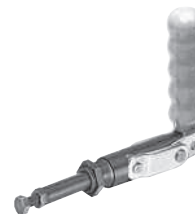

INDEX PHOTOGRAPHIQUE

PHOTOGRAPHIC INDEX

SAUTERELLES VERTICALES ET HORIZONTALES VERTICAL AND HORIZONTAL CLAMPS

page 208
Sauterelle horizontale
à pied droit
Horizontal clamp H1-A

page 209
Sauterelle horizontale
à broche réglable
Horizontal clamp H1-B

page 210
Sauterelle à tige et console
Push-pull clamp

page 211
Sauterelle à tige
sans console
Push-pull clamp

page 212
Mini-sauterelle à tige
Mini push-pull clamp

page 213
Mini-sauterelle à pied
en équerre
Mini horizontal clamp H2-C

page 214
Mini-sauterelle avec pied
à gauche
Mini horizontal clamp H2-BL

page 215
Mini-sauterelle avec pied
à droite
Mini horizontal clamp H2-BR

page 216
Mini-sauterelle à pied droit
Mini horizontal clamp H1-B