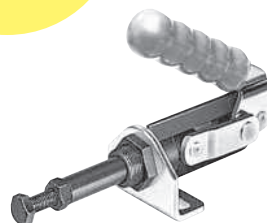

INDEX PHOTOGRAPHIQUE

PHOTOGRAPHIC INDEX

SAUTERELLES VERTICALES ET HORIZONTALES VERTICAL AND HORIZONTAL CLAMPS

page 208
Sauterelle horizontale
à pied droit
Horizontal clamp H1-A

page 209
Sauterelle horizontale
à broche réglable
Horizontal clamp H1-B

page 210
Sauterelle à tige et console
Push-pull clamp

page 211
Sauterelle à tige
sans console
Push-pull clamp

page 212
Mini-sauterelle à tige
Mini push-pull clamp

page 213
Mini-sauterelle à pied
en équerre
Mini horizontal clamp H2-C

page 214
Mini-sauterelle avec pied
à gauche
Mini horizontal clamp H2-BL

page 215
Mini-sauterelle avec pied
à droite
Mini horizontal clamp H2-BR

page 216
Mini-sauterelle à pied droit
Mini horizontal clamp H1-B