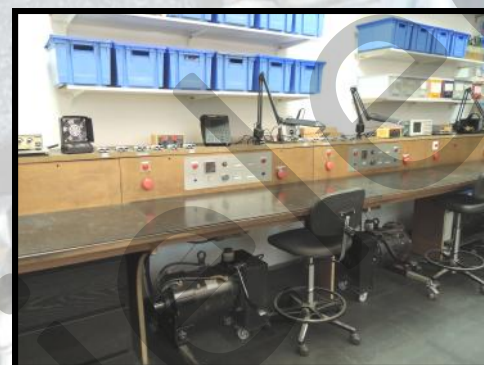

SERVICES

Service Commercial

Service Technique

0891 020 011

Service Après Vente

Service Garantie

Intervention sur site

Service Communication

Service Expédition

Service Comptabilité-Gestion

Service Export

Formations