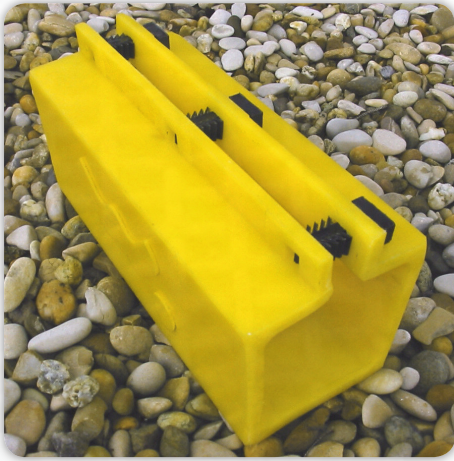

# protection de traverses démontables en polyuréthane accessoires

- Protections enveloppantes en polyuréthane pour traverses de crible.
- Fabrication sur mesure suivant la dimension des profilés.
- Fixation rapide par attaches à ailettes

## Avantages

- Des protections indépendantes pour ne remplacer que les parties usées
- Protections intégralement en polyuréthane qui évitent tout risque de blessure
- Rapidité et simplicité de montage qui limite l'arrêt du crible et évite l'intervention d'une entreprise extérieure
- Pas de nécessité de démontage des grilles
- Epaisseur d'usure optimisée dans les angles pour une durée de vie accrue
- Plus économique à l'usage que le caoutchouc collé