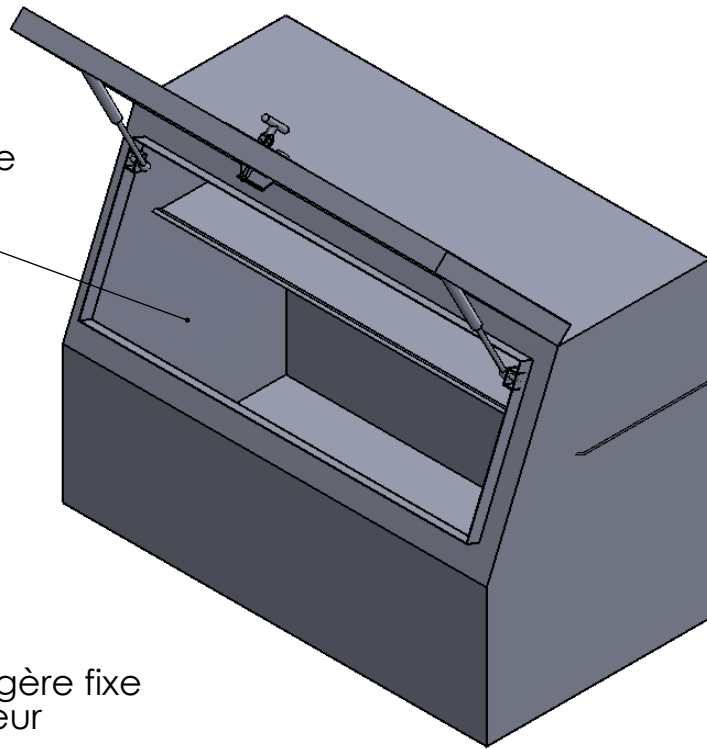

passage ouverture
870x295

Une étagère fixe
à l'intérieur

Fermeture sécurisée
T-Lock réf 00303

SAUF INDICATION CONTRAIRE:
LES COTES SONT EN MILLIMETRES
ETAT DE SURFACE:
TOLERANCES:
LINEAIRES:
ANGULAIRES:

FINITION:

BigFic

CASSER LES
ANGLES VIFS

NE PAS CHANGER L'ECHELLE

REVISION

NOM	SIGNATURE	DATE		
AUTEUR b.c 10/2019		10/04/2019		
VERIF.				
APPR.				
FAB.				
QUAL.			MATERIAU:	
			MASSE:	

TITRE:

**coffre aluminium oblique
atelier**