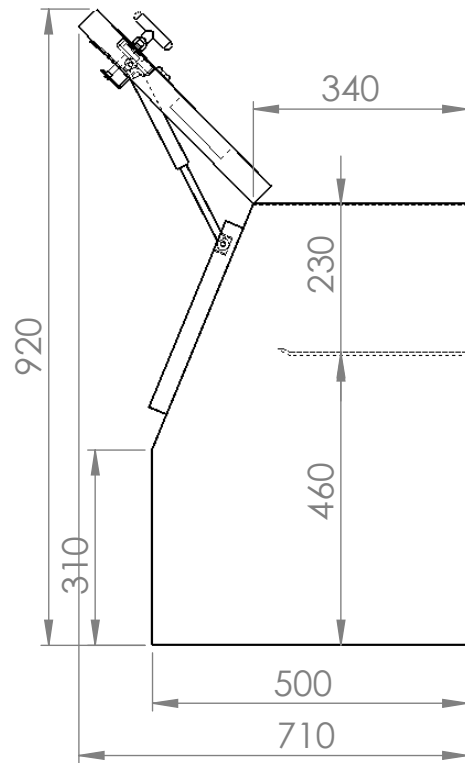

passage ouverture
870x295

Une étagère fixe
à l'intérieur

Fermeture sécurisée
T-Lock réf 00303

SAUF INDICATION CONTRAIRE:
LES COTES SONT EN MILLIMETRES
ETAT DE SURFACE:
TOLERANCES:
LINEAIRES:
ANGULAIRES:

FINITION:

BigFic

CASSER LES
ANGLES VIFS

NE PAS CHANGER L'ECHELLE

REVISION

NOM	SIGNATURE	DATE		
AUTEUR b.c 10/2019		10/04/2019		
VERIF.				
APPR.				
FAB.				
QUAL.			MATERIAU:	
			MASSE:	

TITRE:

**coffre aluminium oblique
atelier**

No. DE PLAN

00037

A4

ECHELLE:1:20

FEUILLE 1 SUR 1