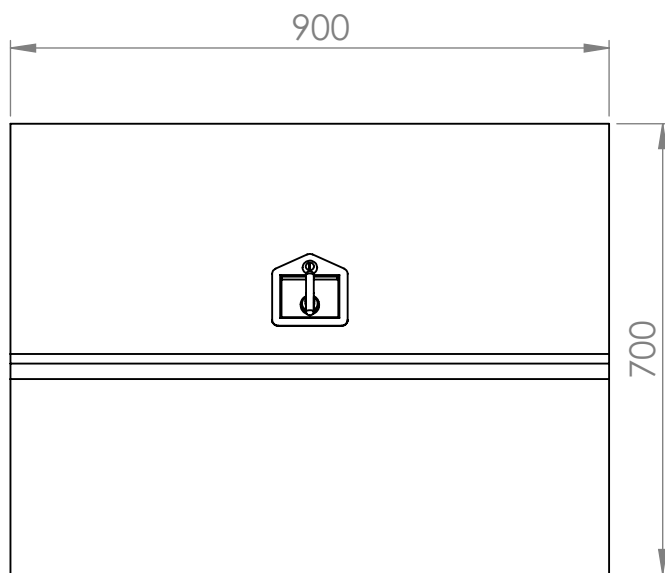

passage ouverture
870x295

Une étagère fixe
à l'intérieur

Fermeture sécurisée
T-Lock réf 00303

SAUF INDICATION CONTRAIRE:
LES COTES SONT EN MILLIMETRES
ETAT DE SURFACE:
TOLERANCES:
LINEAIRES:
ANGULAIRES:

FINITION:

BigFic

CASSER LES
ANGLES VIFS

NE PAS CHANGER L'ECHELLE

REVISION

NOM	SIGNATURE	DATE		
AUTEUR b.c 10/2019		10/04/2019		
VERIF.				
APPR.				
FAB.				
QUAL.			MATERIAU:	
			MASSE:	

TITRE:

**coffre aluminium oblique
atelier**

No. DE PLAN

00037

A4

ECHELLE:1:20

FEUILLE 1 SUR 1