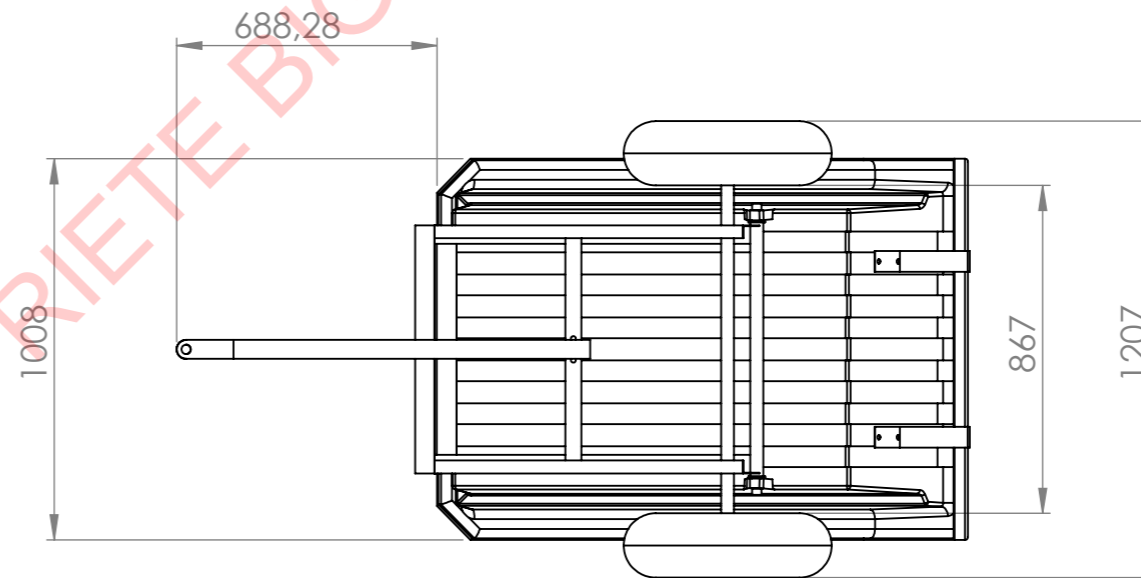

Crochet à oeil diamètre 33 mm

Roue, jante acier AT20X7-8

Roulement 6205RS

Axe de bascule, diamètre 25 mm

Caisse basculante épaisseur 7
Contenance 450 Litres

Propriété de BIGFIC, Avenue de croix sud 11100 Narbonne
Toutes reproductions ou diffusions en toutes ou parties, par tous procédés,
quelque manières que ce soit sont interdites, le non respect de cette interdiction
constitue une contre-façon susceptible d'engager la responsabilité civile et pénale
du contredacteur

BIGFIC sarl			REVISION 1	
			Dimensions en millimètres	
			Remorque quad agricole-GM	
Charge 210 kgs			No. DE PLAN BIG05769	
			A3	
			FEUILLE 1 SUR 1	