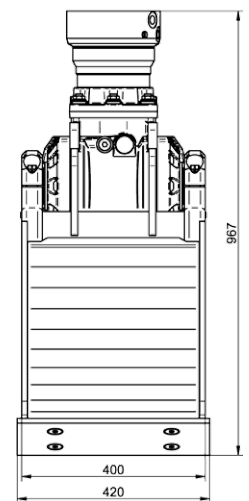

Le clapet anti-retour intégré sur les deux outils garanti une prise de la charge sûre même en cas de perte de pression.

Données Techniques KM 930 Spécial :

Débit : 25-75 l/min
Force de fermeture : 10 kN
Pression : max. 200 bar
Capacité : 500 kg
Poids : 115 kg

Données Techniques D03HPX Spécial :

Débit : 25-75 l/min
Force de fermeture : 27 kN
Pression : max. 320 bar
Capacité : 1000 kg
Poids : 260 kg

KM 930 Spécial

D03HPX Spécial

Vous trouvez des autres outils spéciaux dans notre site Web sous les points „Téléchargements“, „Produits“ ou dans les archives d'infos sur les produits. Ou abonnez-vous à notre „Newsletter“ dans notre site Web sous le point „Service“.