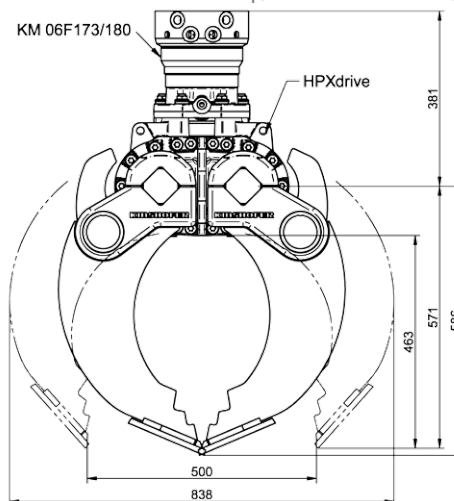

Le clapet anti-retour intégré sur les deux outils garanti une prise de la charge sûre même en cas de perte de pression.

Données Techniques KM 930 Spécial :

Débit : 25-75 l/min
Force de fermeture : 10 kN
Pression : max. 200 bar
Capacité : 500 kg
Poids : 115 kg

Données Techniques D03HPX Spécial :

Débit : 25-75 l/min
Force de fermeture : 27 kN
Pression : max. 320 bar
Capacité : 1000 kg
Poids : 260 kg

KM 930 Spécial

D03HPX Spécial

Vous trouvez des autres outils spéciaux dans notre site Web sous les points „Téléchargements“, „Produits“ ou dans les archives d'infos sur les produits. Ou abonnez-vous à notre „Newsletter“ dans notre site Web sous le point „Service“.