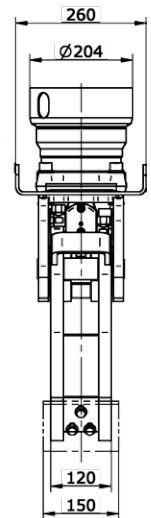

Le clapet anti-retour intégré sur les deux outils garanti une prise de la charge sûre même en cas de perte de pression.

Données Techniques KM 930 Spécial :

Débit : 25-75 l/min
Force de fermeture : 10 kN
Pression : max. 200 bar
Capacité : 500 kg
Poids : 115 kg

Données Techniques D03HPX Spécial :

Débit : 25-75 l/min
Force de fermeture : 27 kN
Pression : max. 320 bar
Capacité : 1000 kg
Poids : 260 kg

KM 930 Spécial

D03HPX Spécial

Vous trouvez des autres outils spéciaux dans notre site Web sous les points „Téléchargements“, „Produits“ ou dans les archives d'infos sur les produits. Ou abonnez-vous à notre „Newsletter“ dans notre site Web sous le point „Service“.