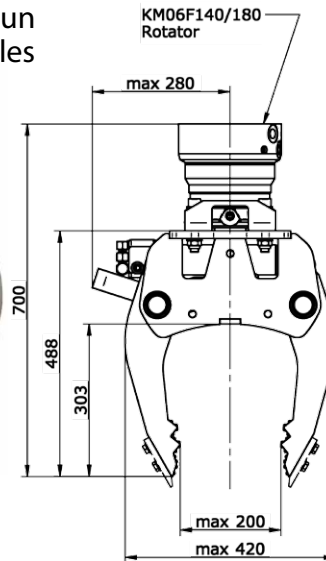

Le clapet anti-retour intégré sur les deux outils garanti une prise de la charge sûre même en cas de perte de pression.

Données Techniques KM 930 Spécial :

Débit : 25-75 l/min
Force de fermeture : 10 kN
Pression : max. 200 bar
Capacité : 500 kg
Poids : 115 kg

Données Techniques D03HPX Spécial :

Débit : 25-75 l/min
Force de fermeture : 27 kN
Pression : max. 320 bar
Capacité : 1000 kg
Poids : 260 kg

KM 930 Spécial

D03HPX Spécial

Vous trouvez des autres outils spéciaux dans notre site Web sous les points „Téléchargements“, „Produits“ ou dans les archives d'infos sur les produits. Ou abonnez-vous à notre „Newsletter“ dans notre site Web sous le point „Service“.