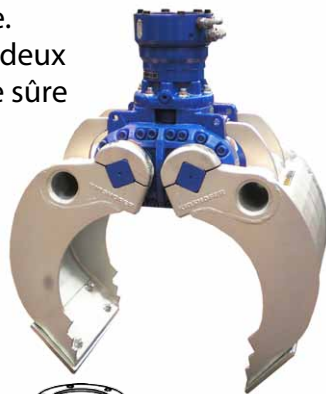

www.kinshofer.com

KM 930 & D03HPX Spéciaux

Grappins pour Travaux en Milieu Nucléaire

Peu importe qu'elles datent d'hier ou d'aujourd'hui : Il se trouve qu'il y a plusieurs centrales nucléaires en activité de par le monde. Les grappins KM 930 et D03HPX pour travaux en milieu nucléaire fabriqués pour des tâches spécifiques par le département outils spéciaux pour des solutions dédiées ont été développés spécialement pour le tri des déchets nucléaires. La D03HPX Spéciale est équipée du module **HPXdrive** révolutionnaire – robuste, sans maintenance, mais aussi étanche aux poussières et à l'eau. Il est principalement utilisé pour le pré-tri de charges lourdes stockées l'une près de l'autre (Voir ci-contre : pour fûts spéciaux).

Le KM 930 Spécial est l'outil idéal pour la manutention de petites pièces problématiques. Le grappin est équipé d'un rotateur de 6t robuste, une poignée de protection des flexibles et en option avec des lames d'usure.

Le clapet anti-retour intégré sur les deux outils garanti une prise de la charge sûre même en cas de perte de pression.

Données Techniques KM 930 Spécial :

Débit : 25-75 l/min
Force de fermeture : 10 kN
Pression : max. 200 bar
Capacité : 500 kg
Poids : 115 kg

Données Techniques D03HPX Spécial :

Débit : 25-75 l/min
Force de fermeture : 27 kN
Pression : max. 320 bar
Capacité : 1000 kg
Poids : 260 kg

KM 930 Spécial

D03HPX Spécial

Vous trouvez des autres outils spéciaux dans notre site Web sous les points „Téléchargements“, „Produits“ ou dans les archives d'infos sur les produits. Ou abonnez-vous à notre „Newsletter“ dans notre site Web sous le point „Service“.