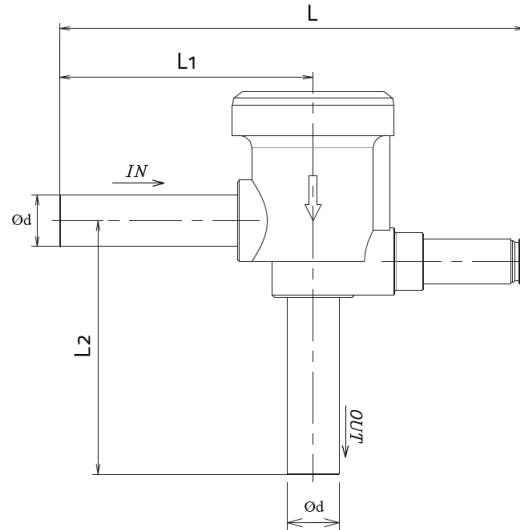

PARAMÈTRES TECHNIQUES DU CORPS DE VANNE

Modèle	N° de référence	Position normale	Actionnement	Ø Siège	Kv	MOP	Max. OPD	Min. OPD	Ød OD	Ød OD	Measurement [mm]								
				[mm]							[m³/h]	[MPa]	[MPa]	[MPa]	[mm]	[pouce]	L	L1	L2
FDF 2A 94	FDF-06001	NC	Direct	1,9	0,08	4,5	3,4	0	6,35	1/4	67	32	34						
FDF 2.5A 08	FDF-06002			2,5	0,20		2,1				85	38	38						
FDF 3A 08	FDF-06003			2,7	0,26		3,4				81	35	36						
FDF 4A 10	FDF-06004		Pilot		4,0		0,26	3,4	0,01	6,35	1/4	81	35	38					
FDF 6A 58	FDF-06005				5,8		0,56	3,0				7,94	5/16	81	35	36			
FDF 8A 21	FDF-06006				8,0		0,95	2,8				0,02	12,7	1/2	114	62	62		
FDF 11A 16	FDF-06007				11		2,40								12,7	1/2	113	61	61
FDF 13A 12	FDF-06008				13		3,44								15,88	5/8	114	62	62

SANHUA SÉRIE FDF N/C Électrovanne

DIMENSIONS - CORPS DE VANNE

FDF 2A ... FDF 6A

FDF 8A ... FDF 13A

PARAMÈTRES TECHNIQUES DE LA BOBINE

Modèle	N° de référence	Tension nominale [V]	Supply	Puissance ¹⁾ [W]	Freq. [Hz]	Tolérance de tension	Classe d'isolation	Type d'enroulement
FQ-A05 024-000709	FQA-55001	24	AC	5 (50Hz) 4,5 (60Hz)	50/60	-15% +10%	B	flying leads
FQ-A05 120-001098	FQA-55002	110 to 120		5 (50Hz) 4,5 (60Hz)				
FQ-A05 22G-001044	FQA-55003	220 to 240		5 (50Hz) 4,5 (60Hz)				