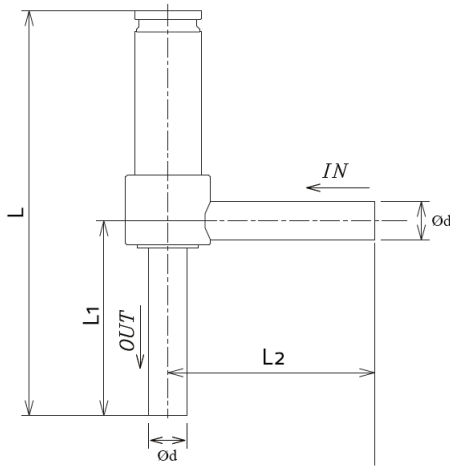

PARAMÈTRES TECHNIQUES DU CORPS DE VANNE

Modèle	N° de référence	Position normale	Actionnement	Ø Siège	Kv	MOP	Max. OPD	Min. OPD	Ød OD	Ød OD	Measurement [mm]								
				[mm]							[m³/h]	[MPa]	[MPa]	[MPa]	[mm]	[pouce]	L	L1	L2
FDF 2A 94	FDF-06001	NC	Direct	1,9	0,08	4,5	3,4	0	6,35	1/4	67	32	34						
FDF 2.5A 08	FDF-06002			2,5	0,20		2,1				85	38	38						
FDF 3A 08	FDF-06003			2,7	0,26		3,4				81	35	36						
FDF 4A 10	FDF-06004		Pilot		4,0		0,26	3,4	0,01	6,35	1/4	81	35	38					
FDF 6A 58	FDF-06005				5,8		0,56	3,0				7,94	5/16	81	35	36			
FDF 8A 21	FDF-06006				8,0		0,95	2,8				0,02	12,7	1/2	114	62	62		
FDF 11A 16	FDF-06007				11		2,40								12,7	1/2	113	61	61
FDF 13A 12	FDF-06008				13		3,44								15,88	5/8	114	62	62

SANHUA SÉRIE FDF N/C Électrovanne

DIMENSIONS - CORPS DE VANNE

FDF 2A ... FDF 6A

FDF 8A ... FDF 13A

PARAMÈTRES TECHNIQUES DE LA BOBINE

Modèle	N° de référence	Tension nominale [V]	Supply	Puissance ¹⁾ [W]	Freq. [Hz]	Tolérance de tension	Classe d'isolation	Type d'enroulement
FQ-A05 024-000709	FQA-55001	24	AC	5 (50Hz) 4,5 (60Hz)	50/60	-15% +10%	B	flying leads
FQ-A05 120-001098	FQA-55002	110 to 120		5 (50Hz) 4,5 (60Hz)				
FQ-A05 22G-001044	FQA-55003	220 to 240		5 (50Hz) 4,5 (60Hz)				

Remarque: 1) Power consumption based on 220V

DIMENSIONS - BOBINE

FQA-55001 ... FQA-55003