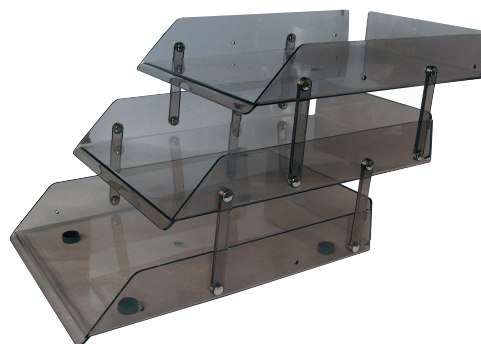

TOYPA

Corbeille superposable à l'aide de butées de positionnement qui stabilisent l'empilage en position verticale ou en escalier. Emplacement permettant de coller une étiquette pour identifier le contenu de la corbeille. Accepte les documents jusqu'au format 24x32cm.

Code

Réf.

C12030

Corbeille à courrier TOYPA

Set 3 étages

Corbeille translucide, superposable en escalier, avec ou sans élévateur pour un accès facile aux documents. Accepte les documents jusqu'au format 24 x 32 cm

Code

Réf.

C12049

Set à courrier 3 étages