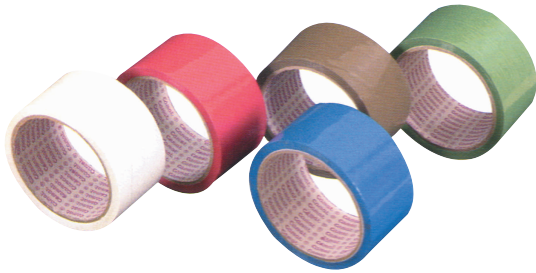

Adhésif couleur

Résistants et imperméables, les rouleaux adhésifs couleur permettent de relier, renforcer, encadrer, décorer, réparer...

Code	Réf.
R11163	Rouleau adhésif couleur 48x40
R11131	Rouleau adhésif couleur 19x50