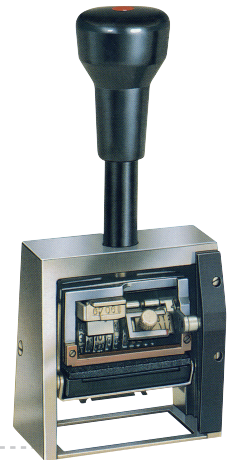

Numéroteur/ Dateur REINER

Numérotation jusqu'à 6 chiffres.
Possibilité de répéter un même numéro à l'infini.
Encreage automatique par cassettes interchangeables.
Très solide. Cage et molettes métal.
Livré avec 1 cassette encre noire.

Code	Réf.
N03420	Numéroteur 6 chiffres
N03411	Numéroteur 6 chiffres & dateur