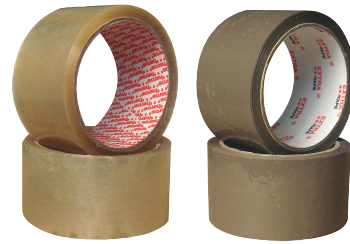

Adhésif 19x33 magique

N'apparaît pas à la photocopie et ne jaunit pas.

| Code | Réf. |
|--------|-------------------------------|
| R11570 | Rouleau adhésif magique 19x33 |
| R11550 | Scotch 3M magique 19x33 |

Adhésif couleur

Résistants et imperméables, les rouleaux adhésifs couleur permettent de relier, renforcer, encadrer, décorer, réparer...

| Code | Réf. |
|--------|-------------------------------|
| R11163 | Rouleau adhésif couleur 48x40 |
| R11131 | Rouleau adhésif couleur 19x50 |