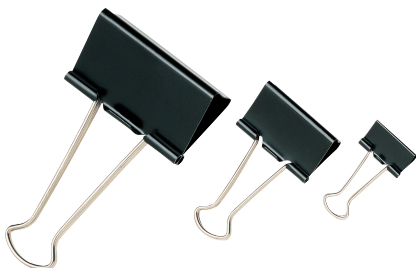

Trombone INOX triangulaire

Acier galvanisé, bout triangulaire

| Code | Réf. |
|--------|----------------------|
| A04360 | Trombone square 25mm |
| A04361 | Trombone square 31mm |

Trombone INOX large

Acier galvanisé, bout chevron

| Code | Réf. |
|--------|---------------------|
| A04314 | Trombone large 25mm |
| A04322 | Trombone large 31mm |

Trombone plastifié couleur

| Code | Réf. |
|--------|-----------------------|
| A04262 | Trombone couleur 28mm |
| A04263 | Trombone couleur 33mm |

Trombone géant

Acier galvanisé.
Permet de maintenir des liasses épaisses.

| Code | Réf. |
|--------|------------------------|
| A04421 | Trombone géant 30x40mm |
| A04430 | Trombone géant 47x53mm |

Coins de lettres