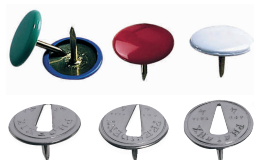

Binder clip

Code	Réf.
A04759	Binder clip 19mm
A04760	Binder clip 25mm
A04770	Binder clip 32mm