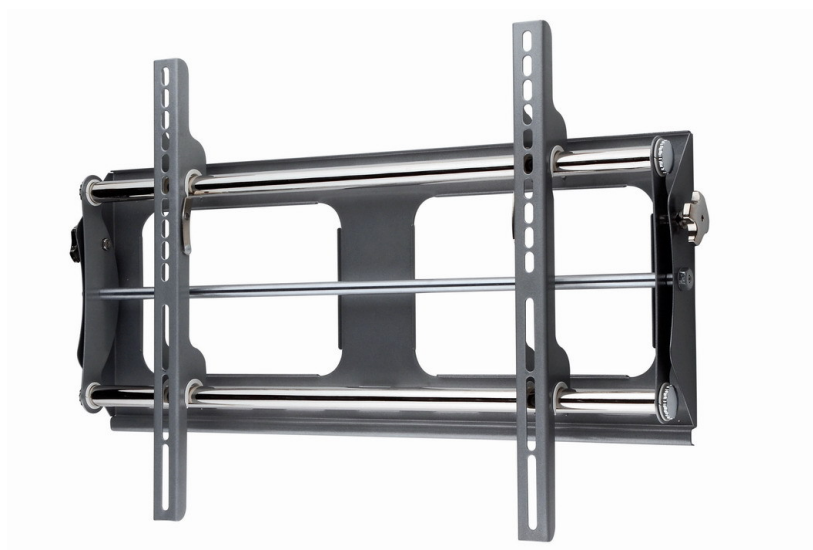

GBR-M31561

Support Moniteur

- Support mural pour Moniteur LCD

Spécifications

Taille recommandée de moniteur	94 cm ~ 127 cm (37" ~ 50")
Charge max	75 kg
Couleur	Argent
Poids	9.1 kg
Dimensions L*H*P	800 x 530 x 100 mm