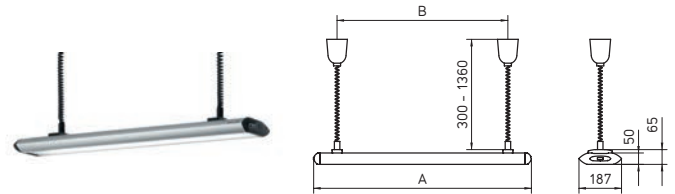

Puissance	Dimensions	Particularités	Flux lumineux	Modèle	N° d'article
26 W	A = 956 mm, B = 750 mm	4000 K	2300 lm	SAHQZ 66	112983000-00551373
26 W	A = 956 mm, B = 750 mm	4000 K, gradable	2300 lm	SAHQZ 66 R	112984000-00551377
32 W	A = 956 mm, B = 750 mm	3000–6500 K, gradable, télécommandé	2300 lm	SAHQZ 66 RC	114266000-00805794
33 W	A = 1256 mm, B = 1050 mm	4000 K	3000 lm	SAHQZ 88	112987000-00551386
33 W	A = 1256 mm, B = 1050 mm	4000 K, gradable	3000 lm	SAHQZ 88 R	112988000-00551389
39 W	A = 1256 mm, B = 1050 mm	3000–6500 K, gradable, télécommandé	3000 lm	SAHQZ 88 RC	114267000-00805795

Latéral

- Montage au moyen d'équerres de fixation
- Commutateur marche/arrêt ou télécommande
- Livré avec câble de raccordement de 3 m et prise type CEE 7/7 (fiche secteur)