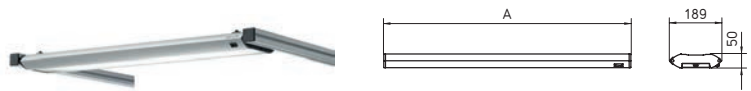

Intégré

- Montage au moyen d'équerres de fixation ou de rainures en T (8 mm)
- Commutateur marche/arrêt ou touche pour gradation complémentaire ou commande sans fil
- Livré avec prises mâle/femelle Wieland GST18i3 intégrées

Puissance	Dimensions	Particularités	Flux lumineux	Modèle	N° d'article
18 W	A = 599 mm	4000 K, câblage passant	1500 lm	SAHQ 44 D	113034000-00577611
18 W	A = 599 mm	4000 K, gradable, câblage passant	1500 lm	SAHQ 44 RD	113035000-00577614
23 W	A = 599 mm	3000–6500 K, gradable, télécommandé, câblage passant	1500 lm	SAHQ 44 RDC	114263000-00805771
26 W	A = 899 mm	4000 K, câblage passant	2300 lm	SAHQ 66 D	113036000-00577617
26 W	A = 899 mm	4000 K, gradable, câblage passant	2300 lm	SAHQ 66 RD	113037000-00577620
32 W	A = 899 mm	3000–6500 K, gradable, télécommandé, câblage passant	2300 lm	SAHQ 66 RDC	114264000-00805789
33 W	A = 1199 mm	4000 K, câblage passant	3000 lm	SAHQ 88 D	113038000-00577623
33 W	A = 1199 mm	4000 K, gradable, câblage passant	3000 lm	SAHQ 88 RD	113039000-00577626
39 W	A = 1199 mm	3000–6500 K, gradable, télécommandé, câblage passant	3000 lm	SAHQ 66 RDC	114265000-00805791

Suspendu

- Montage par systèmes de suspension d'une longueur allant de : 0,3–1,36 m
- Commutateur marche/arrêt ou touche pour gradation complémentaire ou commande sans fil
- Raccordement dans le baldaquin via une borne de raccordement