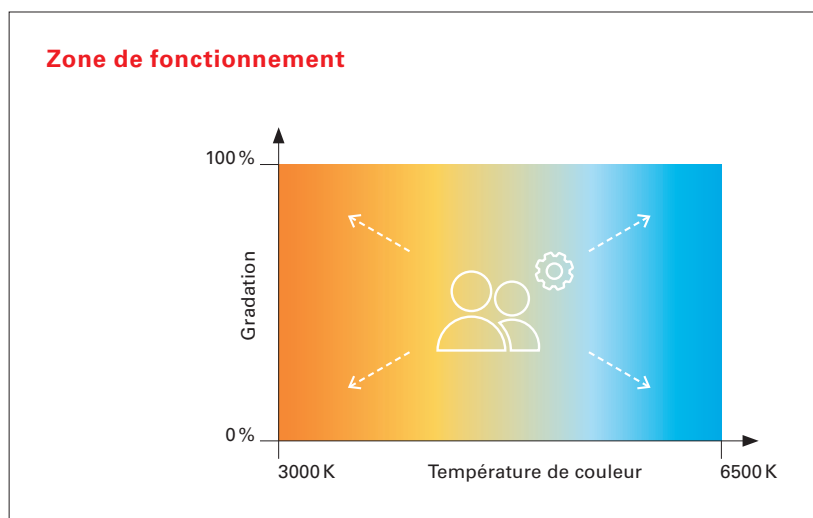

Parce que chaque employé est différent, TAMETO s'adapte à tous les besoins. Jeune ou âgé nécessitant plus de lumière et plus sensible à l'éblouissement, TAMETO assure des conditions d'éclairage agréables pour tous, apportant bien-être et satisfaction.

Blanc chaud, blanc neutre ou blanc lumière du jour ? Vous avez l'embarras du choix. Ou alors, intégrez toutes les couleurs de lumière dans un même luminaire ! Avec TAMETO, elles sont réglables très simplement en continu entre 3000 et 6500 Kelvin. Tout comme la valeur de gradation. Et le rendu des couleurs de Ra > 90 reste exceptionnel, pour assurer la meilleure visibilité et protéger les yeux.

Des couleurs et des surfaces différentes réfléchissent la lumière de manière très différente. Notre perception des contrastes varie en fonction du spectre. Il faut donc que le luminaire assure des conditions parfaitement adaptées à la tâche visuelle et qui soutiennent les processus. Il est ainsi possible de répondre facilement aux exigences et recommandations des normes ou aux spécifications de contrôle internes.

Le module Casambi intégré permet de répondre confortablement à tous les souhaits d'éclairage individuels grâce à une application : gradation, couleurs de la lumière, définition et appel de scénarios, regroupement de luminaires, mise en place d'horaires. Une commande radio est également disponible. Aucun câblage n'est requis.

Avec TAMETO, toutes les couleurs de lumière entre 3000 et 6500 K, en plus de la gradation, sont réglables en continu.