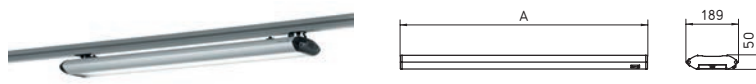

Montage fixe

- Montage au moyen d'équerres de fixation ou de rainures en T (8 mm)
- Commutateur marche/arrêt ou touche pour gradation complémentaire ou commande sans fil
- Livré avec câble de raccordement de 3 m et prise type CEE 7/7 (fiche secteur) ou connecteur WAGO WINSTA® MINI (variantes à commande externe) ou câble de raccordement de 0,3 m et prises mâle/femelle Wieland GST 18i3 (variantes avec câblage passant)