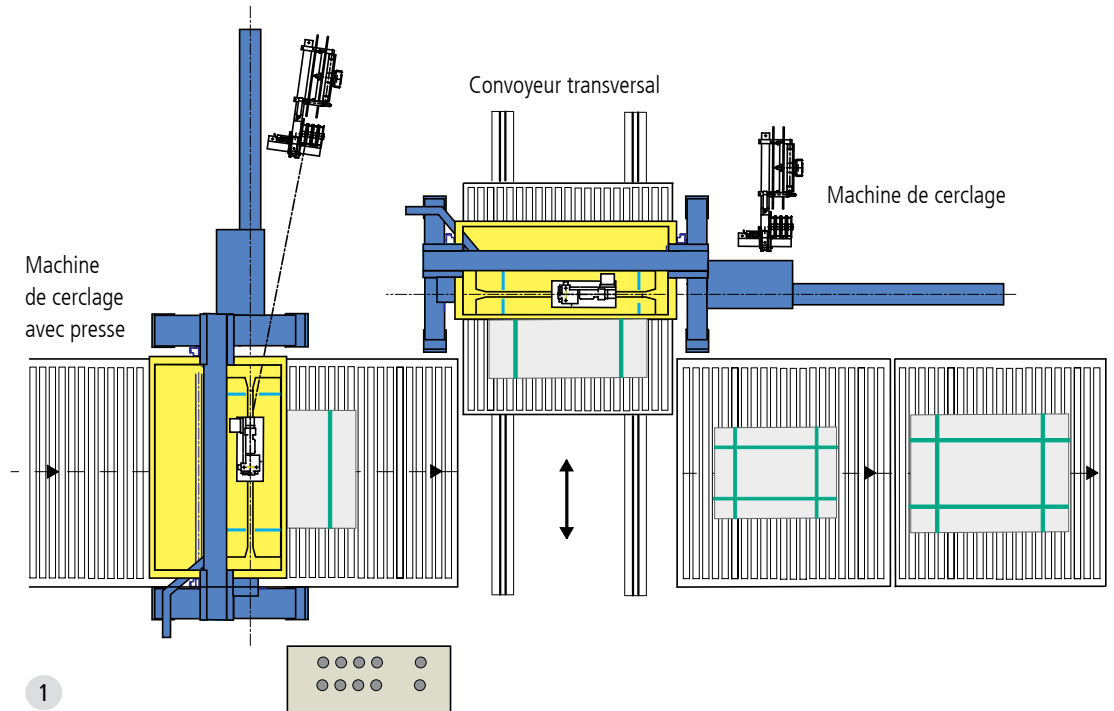

Pressage et cerclage de papier formaté sur palettes

1, 2, 3
Installation pour feuilard polyester

- Au choix pour le cerclage en croix ou pour le cerclage latéral
- Jusqu'à 80 palettes par heure (cerclages en croix 2 x 2)
- Distance optimale entre les cerclages pour des palettes de différentes dimensions