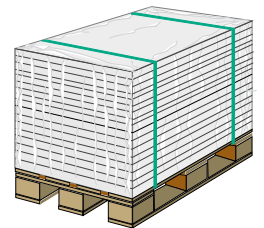

Pressage et cerclage de papier formaté sur palettes

1, 2, 3
Installation pour feuilard polyester

- Au choix pour le cerclage en croix ou pour le cerclage latéral
- Jusqu'à 80 palettes par heure (cerclages en croix 2 x 2)
- Distance optimale entre les cerclages pour des palettes de différentes dimensions