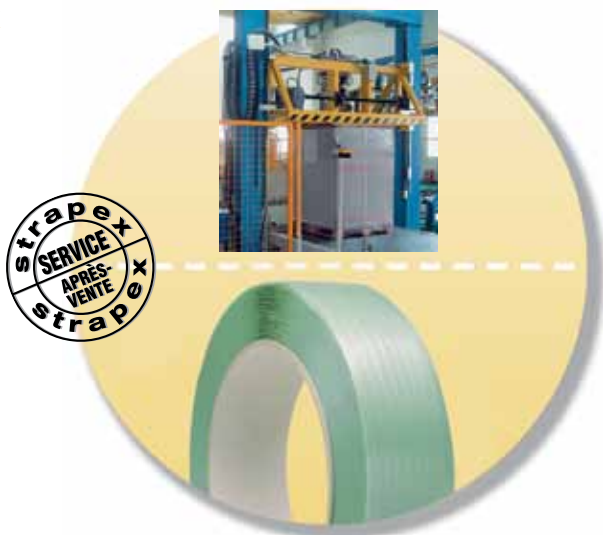

Le Plus Strapex

Le Service Complet – Machines, Consommables et Service Après-Vente

La machine qui convient

Des solutions en fonction de l'application et de l'environnement du client grâce à une conception modulaire et flexible du programme.

Le feuilard adapté

Une gamme complète de feuilard plastique Polyester (PET) avec leurs caractéristiques propres afin d'assurer la meilleure combinaison: feuilard, machine, paquet.

Vente et Après-Vente dans le monde entier

Nos spécialistes vous aideront à choisir la solution qui vous convient et mettront à votre disposition les pièces détachées et le service nécessaires.