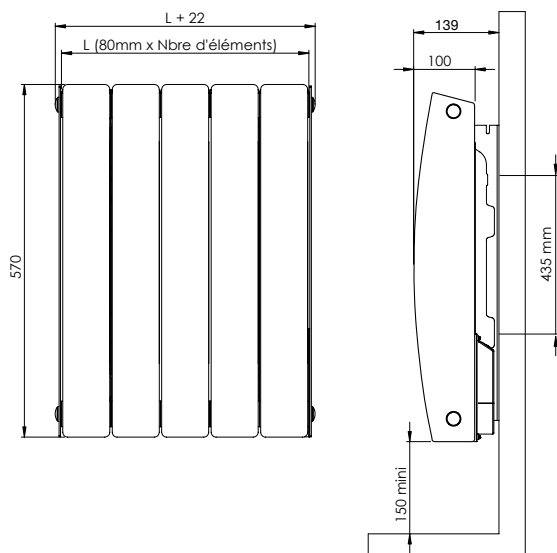

caractéristiques techniques

- Radiateur électrique aluminium cintré à fluide caloporteur.
- Thermostat électronique à affichage digital de la dernière génération.
- Liaison par ondes radio et programmable par fil pilote 6 ordres (Confort, Réduit, Arrêt, Hors gel, Auto) avec thermostat mural.
- Possibilité d'utiliser une seule commande par pièce et pour plusieurs radiateurs.
- Consoles murales incluses.
- Peinture époxy blanche, inaltérable, anti-jaunissement RAL 9010 ou autres teintes disponibles (au supplément de prix de € 80,00)

montage

code couleur

Exemple : un radiateur de 1000 W en Light Grey = 3635102-LG

teinte	réf. RAL	xx
mat brown grey	RAL 9407	BG
anodic black	RAL 0720	BL
anodic brown	RAL 0420	BR
FT - noir foncé	RAL 9305	BT
anodic bronze	RAL 0320	BZ
FT - mat cream white	RAL 1413	CW
mat light grey	RAL 9406	LG
metal alu	RAL 0201	MA
metal black	RAL 0104	MB
metal grey	RAL 0102	MG
anodic natura	RAL 0120	NA
FT - blanc signalisation	RAL 9316	WT

teintes

fine texture

mats

anodic

métalliques