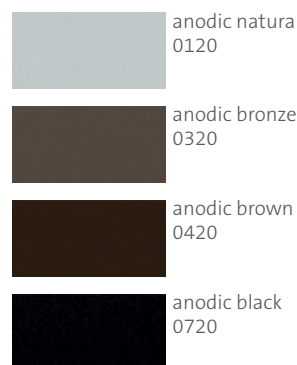

montage

code couleur

Exemple : un radiateur de 1000 W en Light Grey = 3635102-LG

teinte	réf. RAL	xx
mat brown grey	RAL 9407	BG
anodic black	RAL 0720	BL
anodic brown	RAL 0420	BR
FT - noir foncé	RAL 9305	BT
anodic bronze	RAL 0320	BZ
FT - mat cream white	RAL 1413	CW
mat light grey	RAL 9406	LG
metal alu	RAL 0201	MA
metal black	RAL 0104	MB
metal grey	RAL 0102	MG
anodic natura	RAL 0120	NA
FT - blanc signalisation	RAL 9316	WT

teintes

fine texture

mats

anodic

métalliques