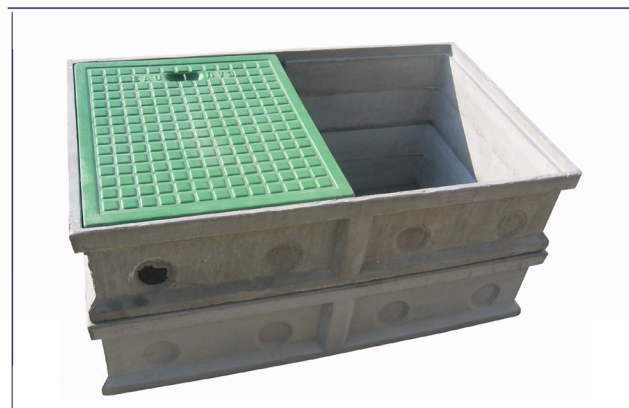

## RE SUPERPOSABLES

### RE 1200 X 700 X 300

Dimensions (en mm):

- Extérieures L 1300 x l 760 x H 300
- Intérieures utiles L 1220 x l 690 x H 300

NOS REFERENCES:

- **RE022** : 1200X700X300 NU
- **RE023** : COUVERCLE POLYESTER (en 2 parties)

MATERIAU : ciment renforcé de fibres de verre. POIDS: 48 kg