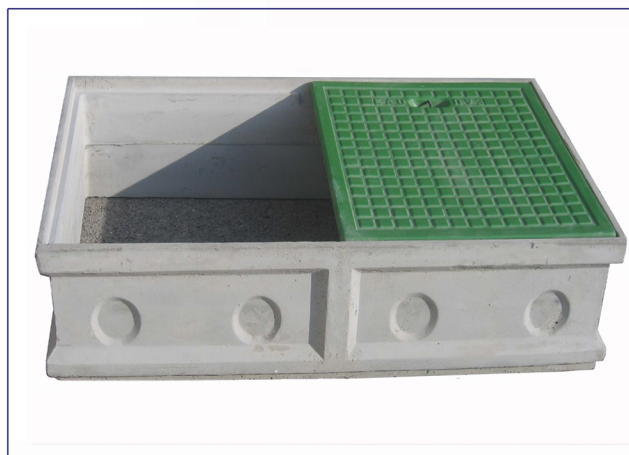

## RE SUPERPOSABLES

### RE 1200 X 700 X 300

Dimensions (en mm):

- Extérieures L 1300 x l 760 x H 300
- Intérieures utiles L 1220 x l 690 x H 300

NOS REFERENCES:

- **RE022** : 1200X700X300 NU
- **RE023** : COUVERCLE POLYESTER (en 2 parties)

MATERIAU : ciment renforcé de fibres de verre. POIDS: 48 kg