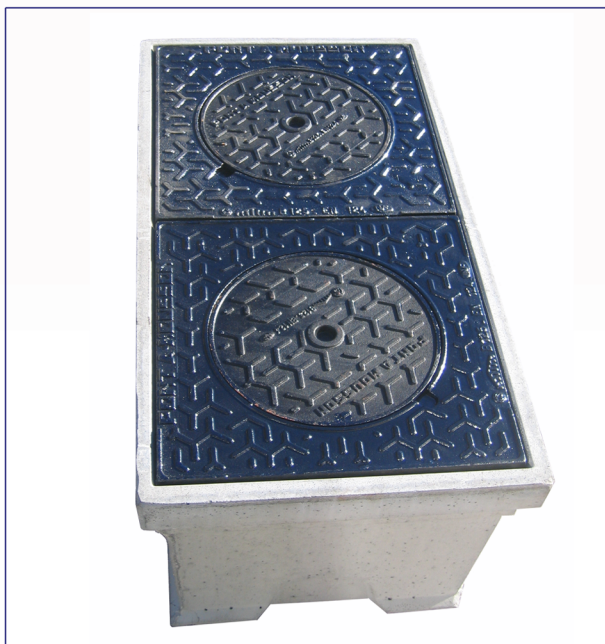

RE DROITS

RE 800 X 400 X 400

Dimensions (en mm):

- Tampon Fonte L 400 x l 400 x Ep. 18
- Extérieures L 850 x l 450 x H 400
- Intérieures L 750 x l 350 x H 400

OPTIONS:

- Tampon Fonte 125 KN
- Dalle d'assise

NOS REFERENCES:

- **RE101** : 800X400X400 NU
- **RE103** : 800X400X400 TF 125 KN
- **RE102** : TF 800X400 125 KN
- **RE104** : DALLE D'ASSISE

MATERIAU : ciment renforcé de fibres de verre. POIDS: 40 kg.