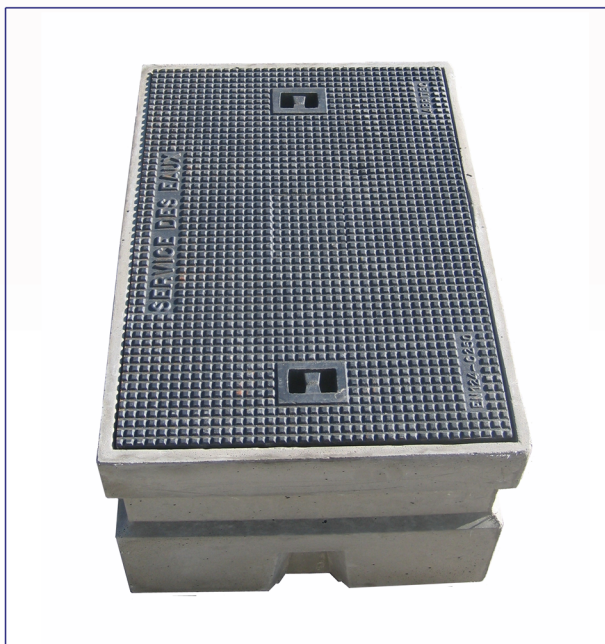

RE DROITS**RE 660 X 460 X 400****Dimensions en (mm):**

- Couvercle L 660 x l 460 x Ep. 18
- Extérieures L 700 x l 500 x H 400
- Intérieures L 610 x l 410 x H 400

OPTIONS:

- Couvercle Fonte ou Polyester
- Dalle d'assise

NOS REFERENCES:

- **RE012** : 660X460X400 NU
- **RE032** : 660X460X400 TF 125 KN
- **RE052** : TF 660X460 125 KN
- **RE065** : DALLE D'ASSISE
- **RE068** : COUVERCLE POLYESTER VERT
- **RE032BIS** : 660X460X400 TF 250 KN
- **RE119** : TF 660X460 250 KN

MATERIAU : ciment renforcé de fibres de verre. **POIDS**: 34 kg.