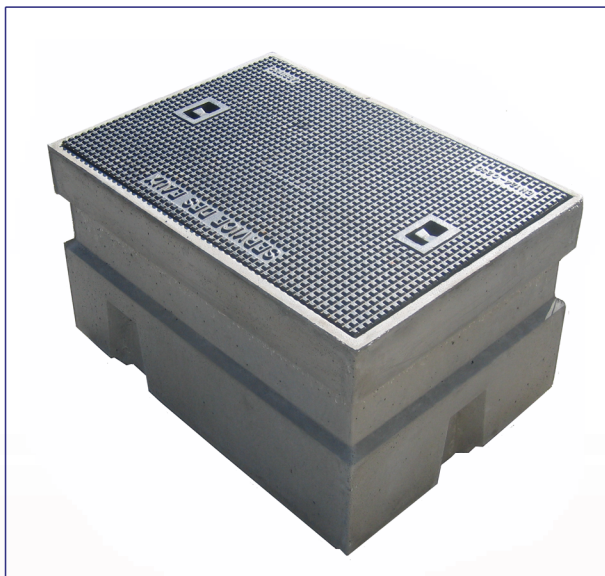

RE DROITS**RE 660 X 460 X 400****Dimensions en (mm):**

- Couvercle L 660 x l 460 x Ep. 18
- Extérieures L 700 x l 500 x H 400
- Intérieures L 610 x l 410 x H 400

OPTIONS:

- Couvercle Fonte ou Polyester
- Dalle d'assise

NOS REFERENCES:

- **RE012** : 660X460X400 NU
- **RE032** : 660X460X400 TF 125 KN
- **RE052** : TF 660X460 125 KN
- **RE065** : DALLE D'ASSISE
- **RE068** : COUVERCLE POLYESTER VERT
- **RE032BIS** : 660X460X400 TF 250 KN
- **RE119** : TF 660X460 250 KN

MATERIAU : ciment renforcé de fibres de verre. **POIDS**: 34 kg.